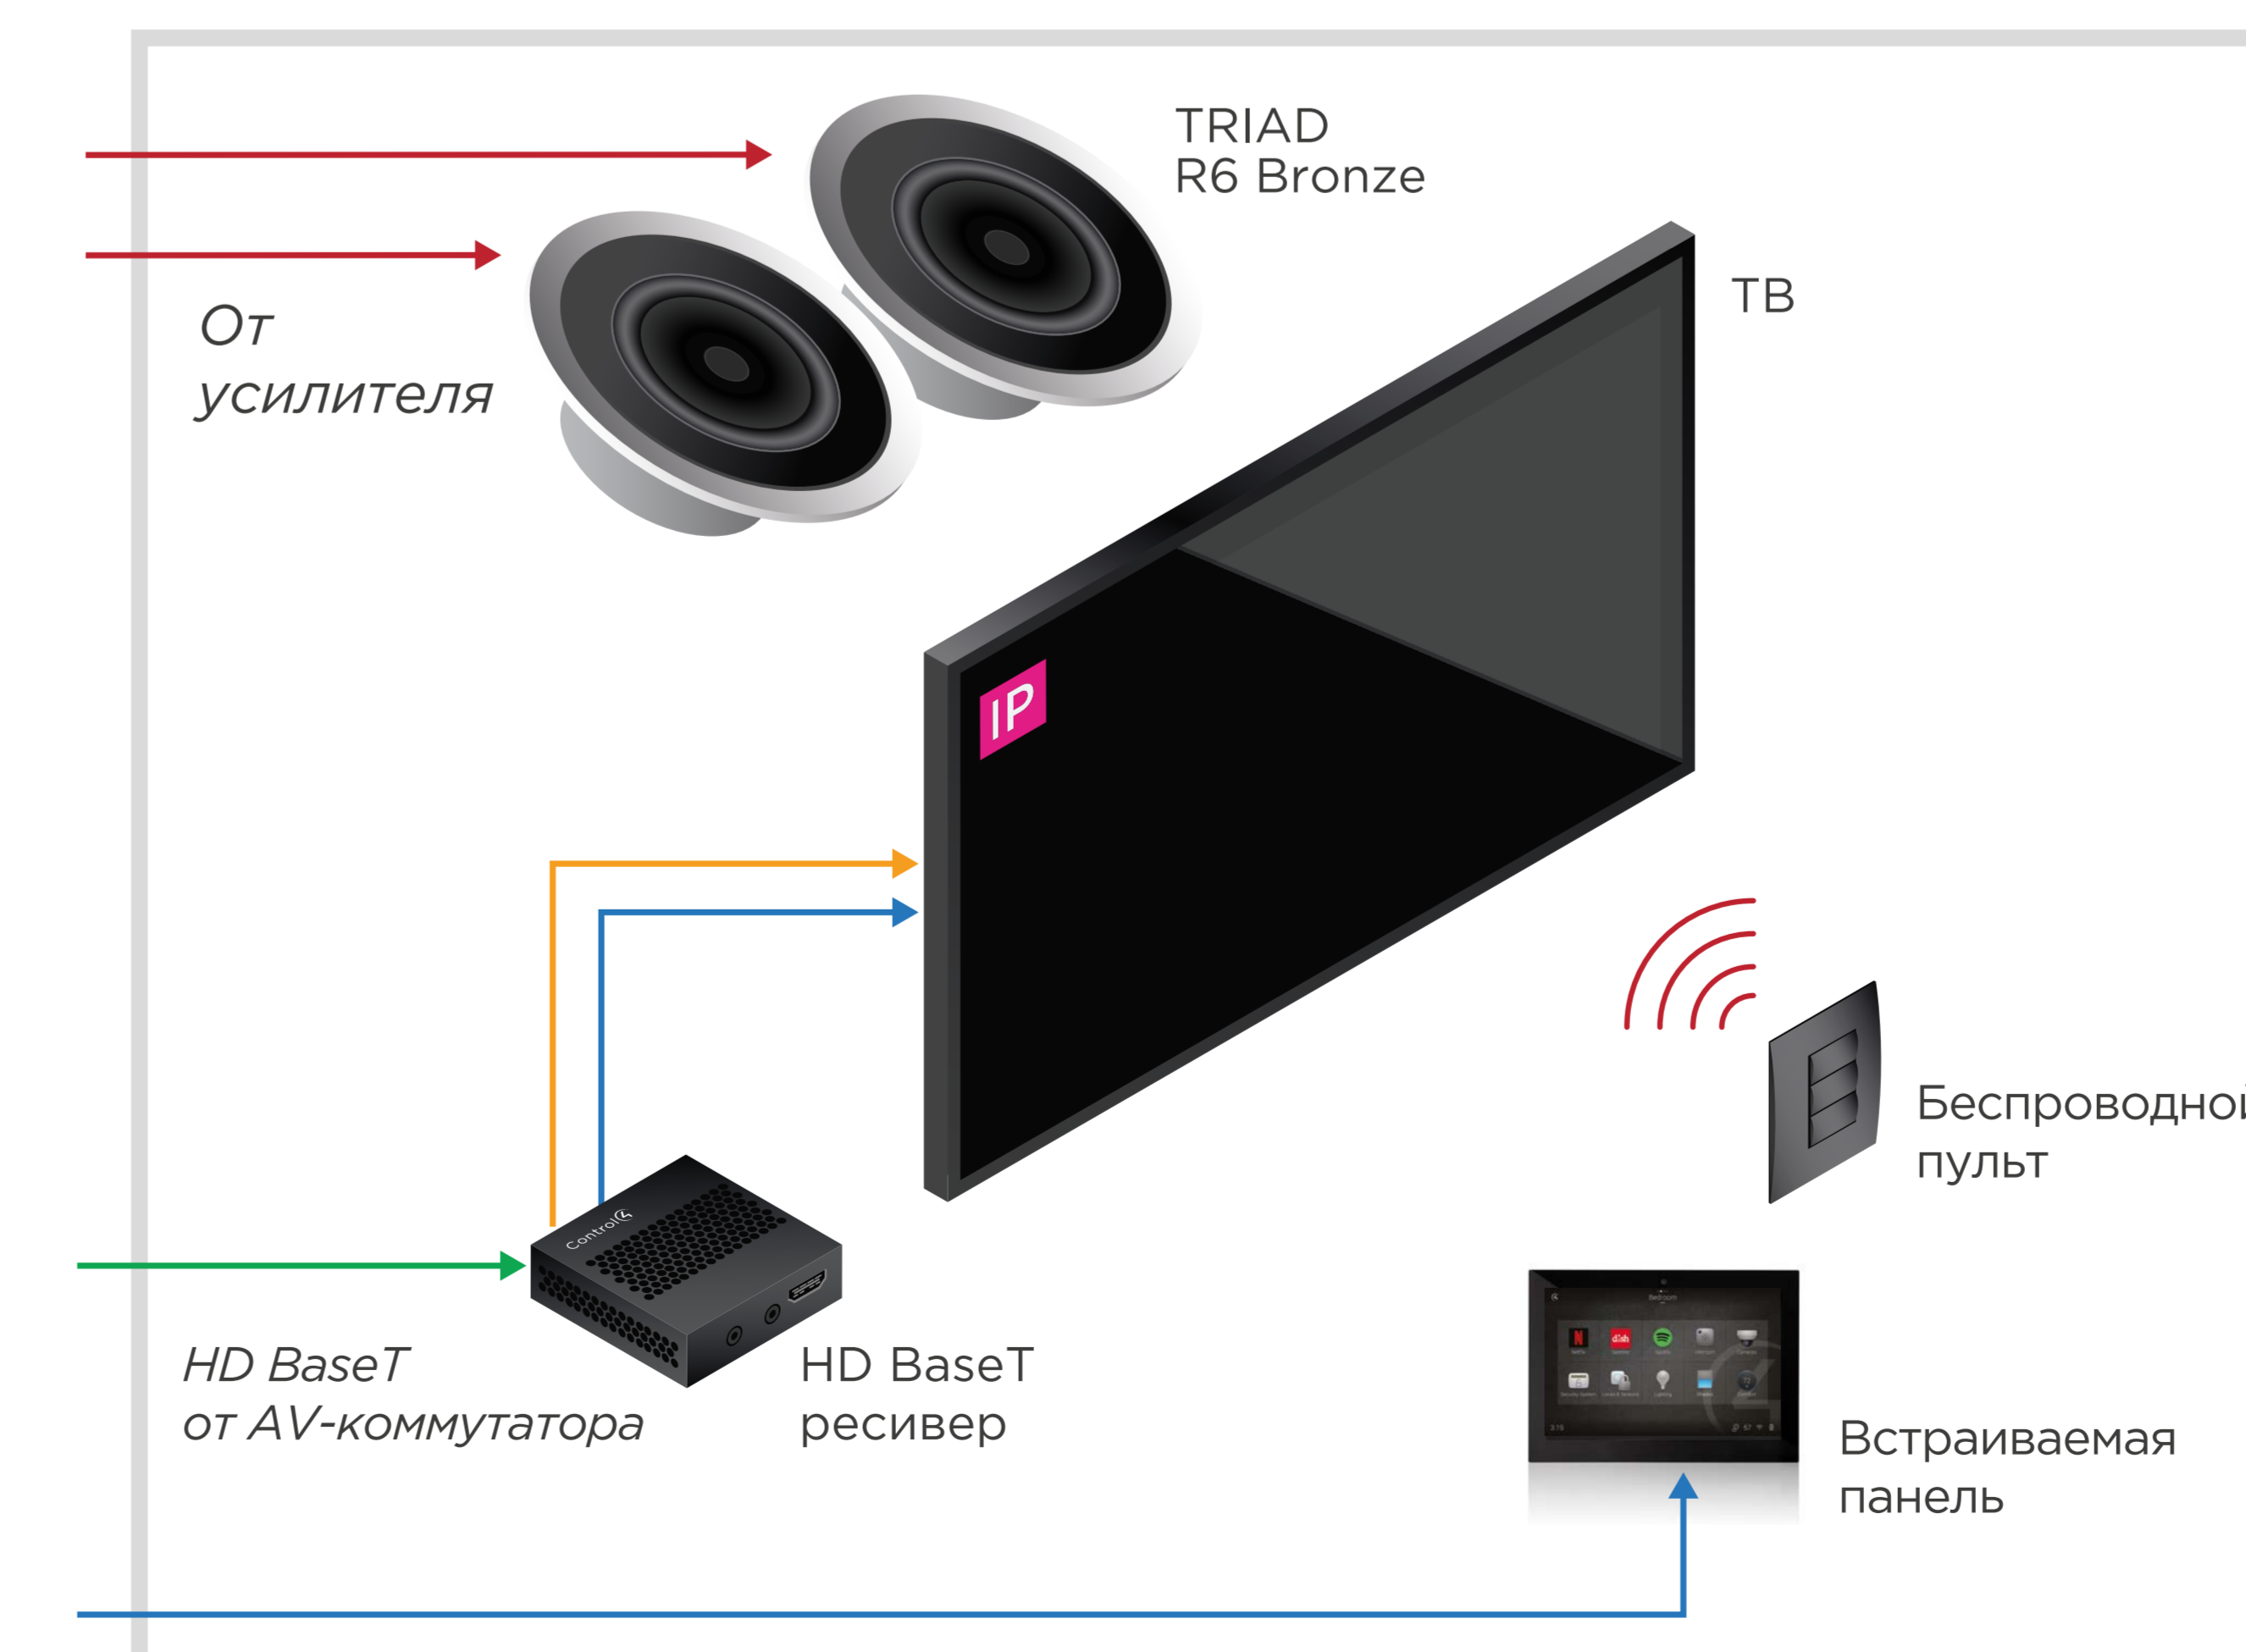

Телекоммуникационный шкаф

Возможность
удаленного
доступа

Домофония
Управление
Видеонаблюдение
Оповещение

Диагностика, мониторинг,
оповещение о сетевых
проблемах

- HDMI
 - HDBaseT (CAT5e/6/7)
 - Stereo Line-Level Audio
 - Coax Digital Audio
 - Speaker-Level Audio
 - Ethernet (CAT5e/6/7)
 - IR
 - Питание 220В
- IR IR-Controlled Device
 - IP IP-Controlled Device
 - WiFi WiFi
 - ZigBee ZigBee
 - 3G / 4G 3G / 4G

Основная спальня

Детская

Гостиная

Кабинет

Кухня

Гостевая

СХЕМА УПРАВЛЕНИЯ ОСВЕЩЕНИЕМ И ЭЛЕКТРОНАГРУЗКАМИ