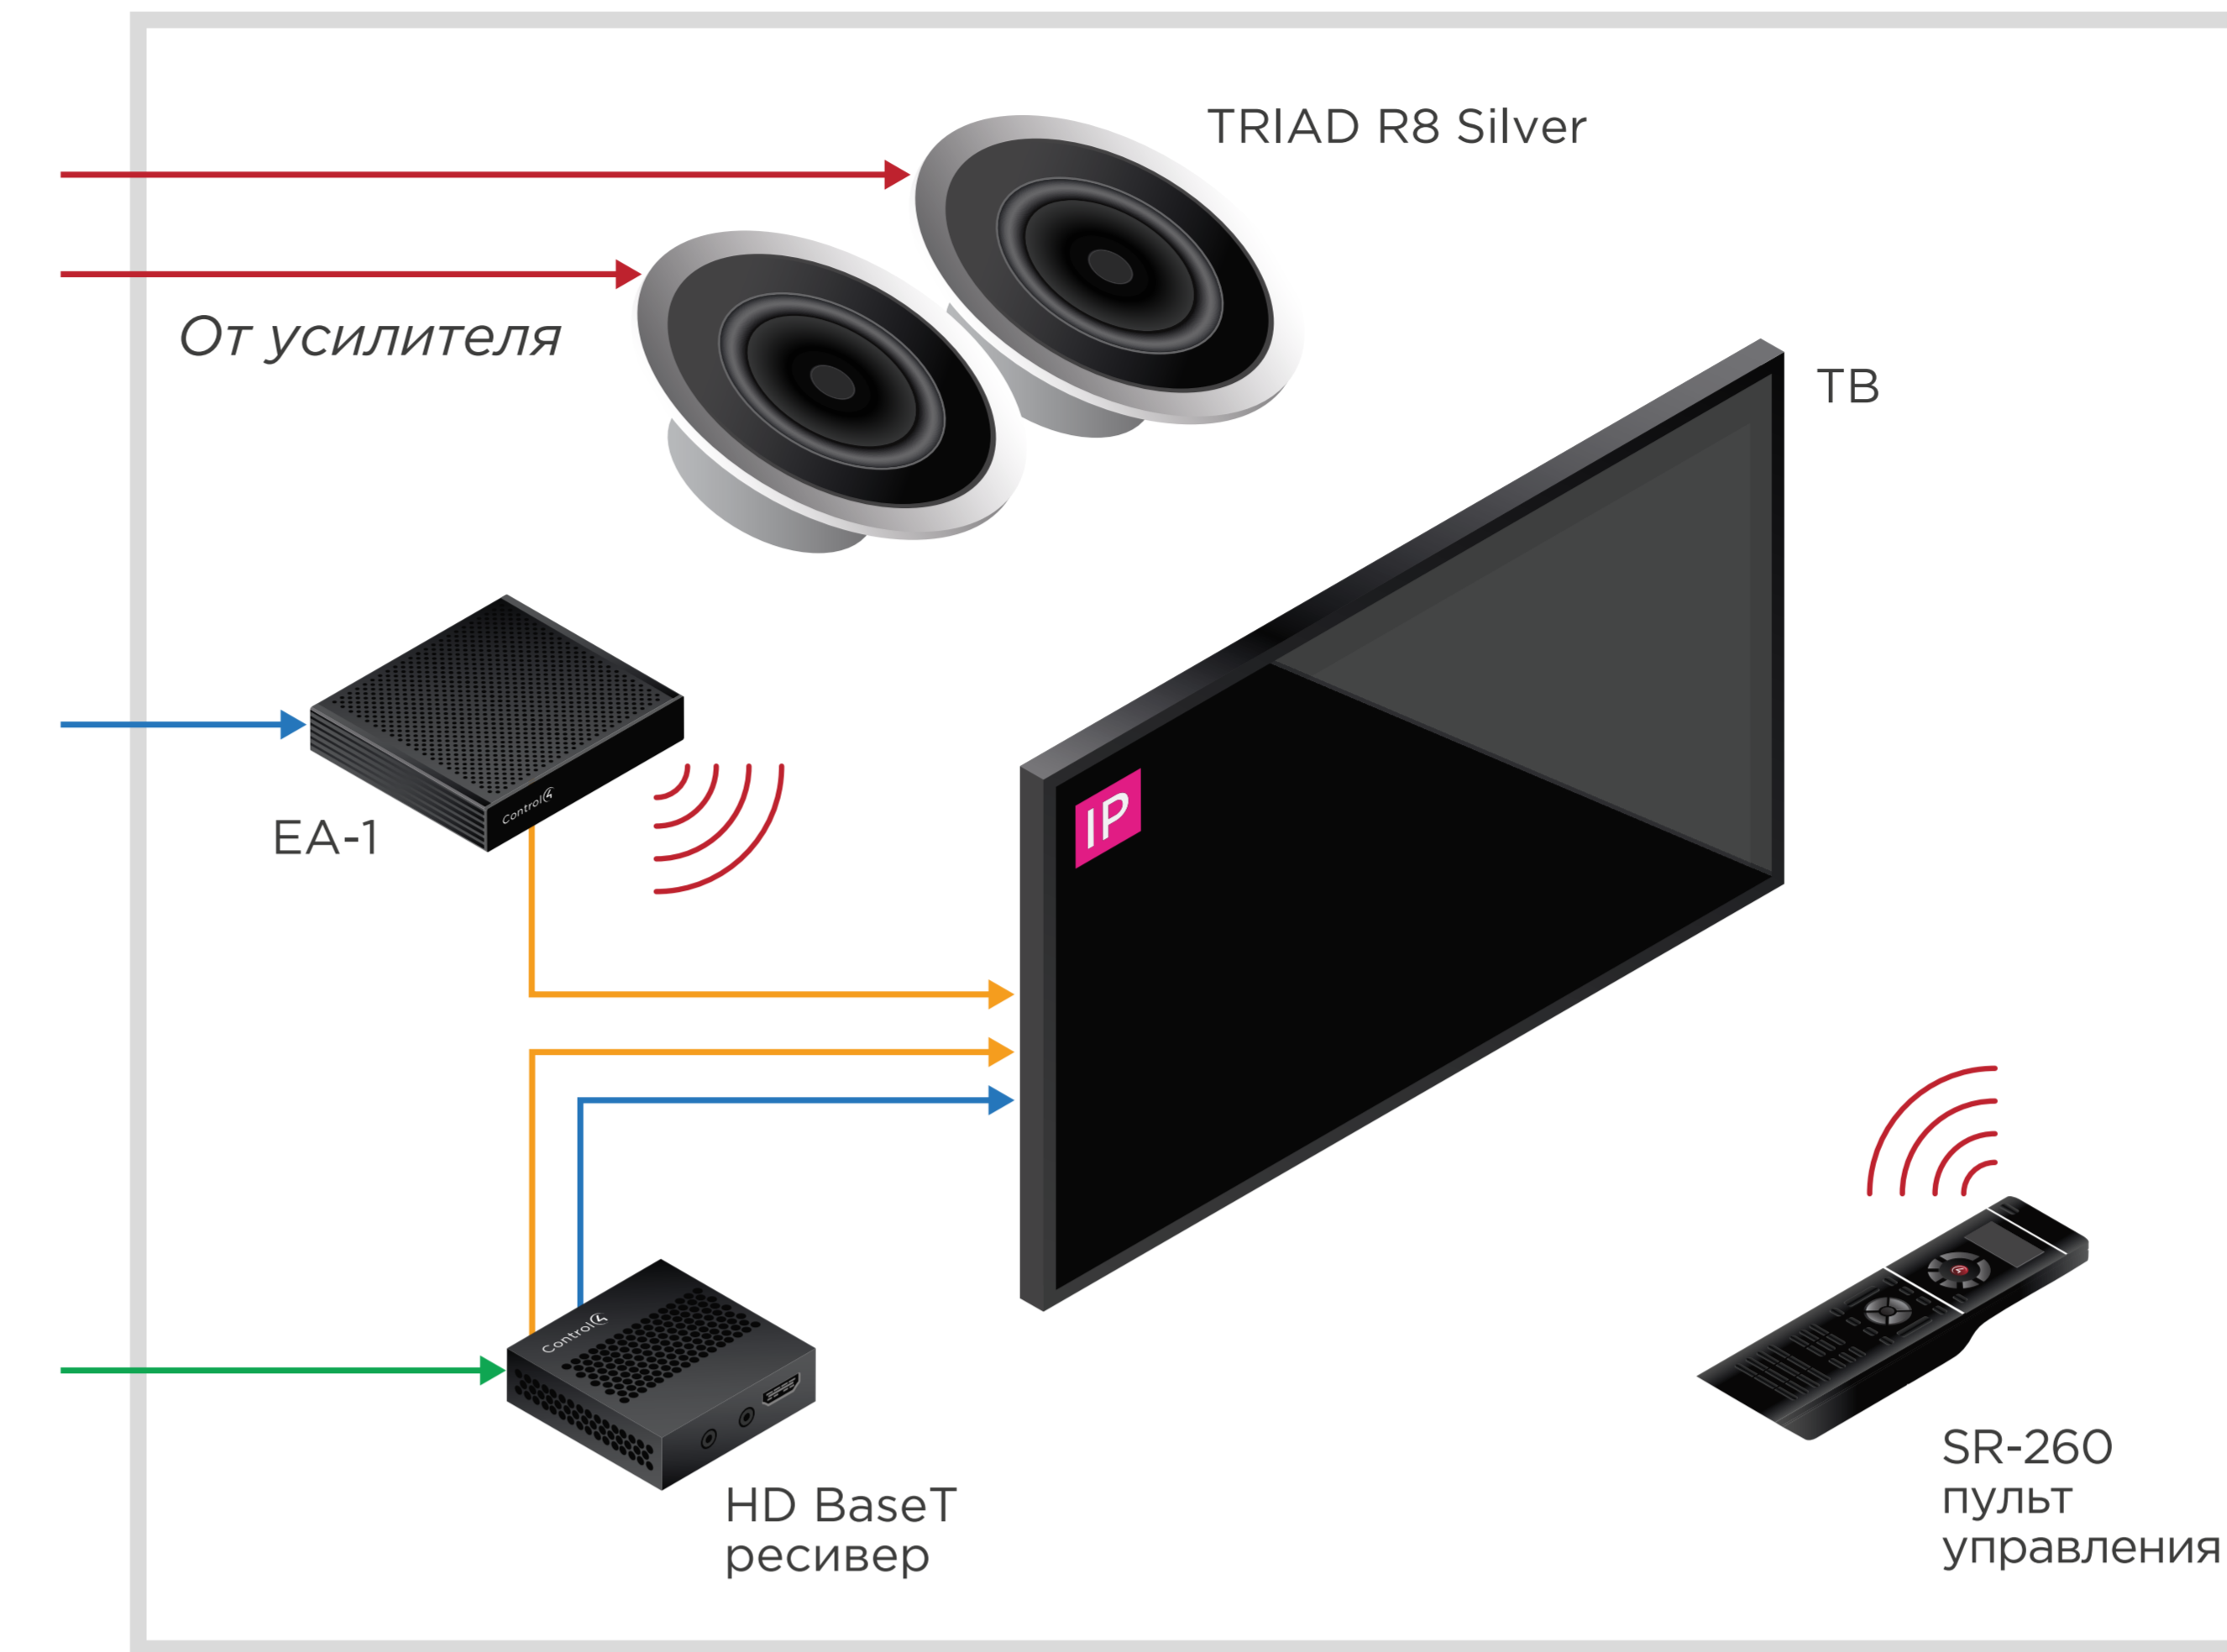

Телекоммуникационный шкаф

Возможность
удаленного
доступа

Домофония
Управление
Видеонаблюдение
Оповещение

Диагностика, мониторинг,
оповещение о сетевых
проблемах

- HDMI
 - HDBaseT (CAT5e/6/7)
 - Stereo Line-Level Audio
 - Coax Digital Audio
 - Speaker-Level Audio
 - Ethernet (CAT5e/6/7)
 - IR
 - Питание 220В
- IR IR-Controlled Device
 - IP IP-Controlled Device
 - WiFi WiFi
 - ZigBee ZigBee
 - 3G / 4G 3G / 4G

Основная спальня

Детская

Гостиная

Кабинет

Кухня

Гостевая

СХЕМА УПРАВЛЕНИЯ ОСВЕЩЕНИЕМ И ЭЛЕКТРОНАГРУЗКАМИ