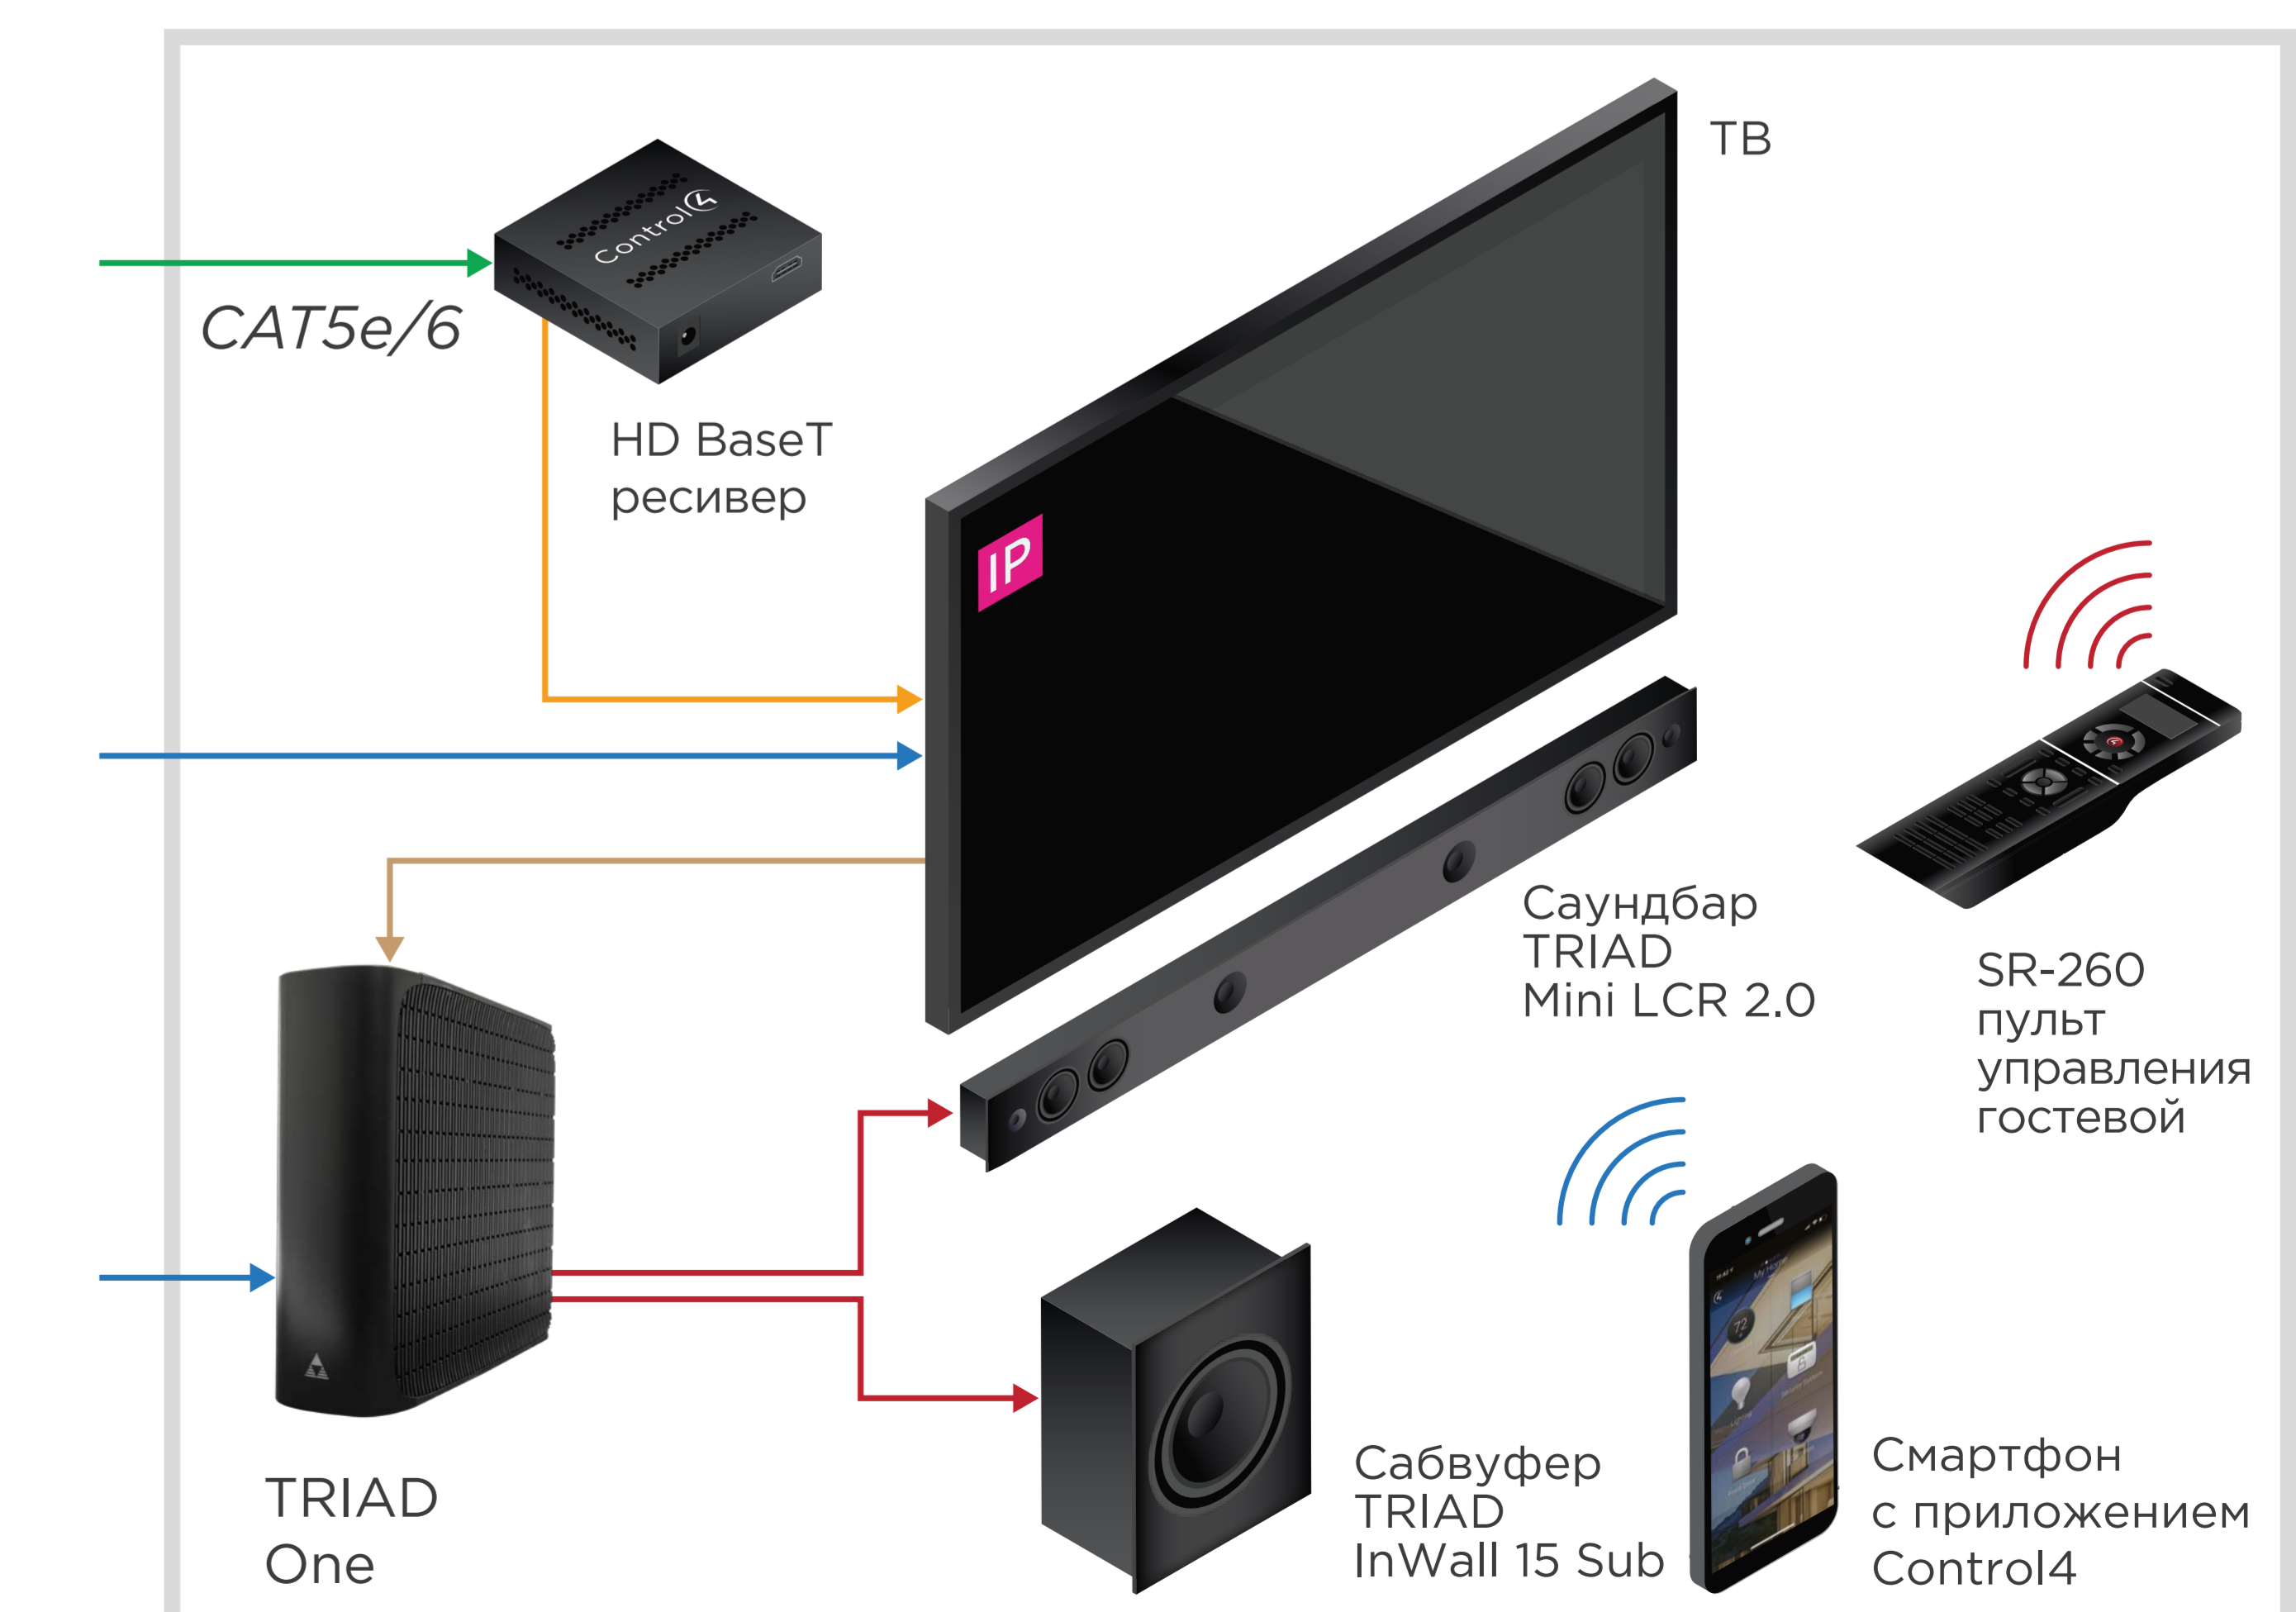

Телекоммуникационный шкаф

Возможность
удаленного
доступа

Домофония
Управление
Видеонаблюдение
Оповещение

Диагностика, мониторинг,
оповещение о сетевых
проблемах

- HDMI
 - HDBaseT (CAT5e/6/7)
 - Stereo Line-Level Audio
 - Coax Digital Audio
 - Speaker-Level Audio
 - Ethernet (CAT5e/6/7)
 - IR
 - Питание 220В
- IR IR-Controlled Device
 - IP IP-Controlled Device
 - WiFi WiFi
 - ZigBee ZigBee
 - 3G / 4G 3G / 4G

Основная спальня

Детская

Гостиная

Кабинет

Кухня

Гостевая

СХЕМА УПРАВЛЕНИЯ ОСВЕЩЕНИЕМ И ЭЛЕКТРОНАГРУЗКАМИ