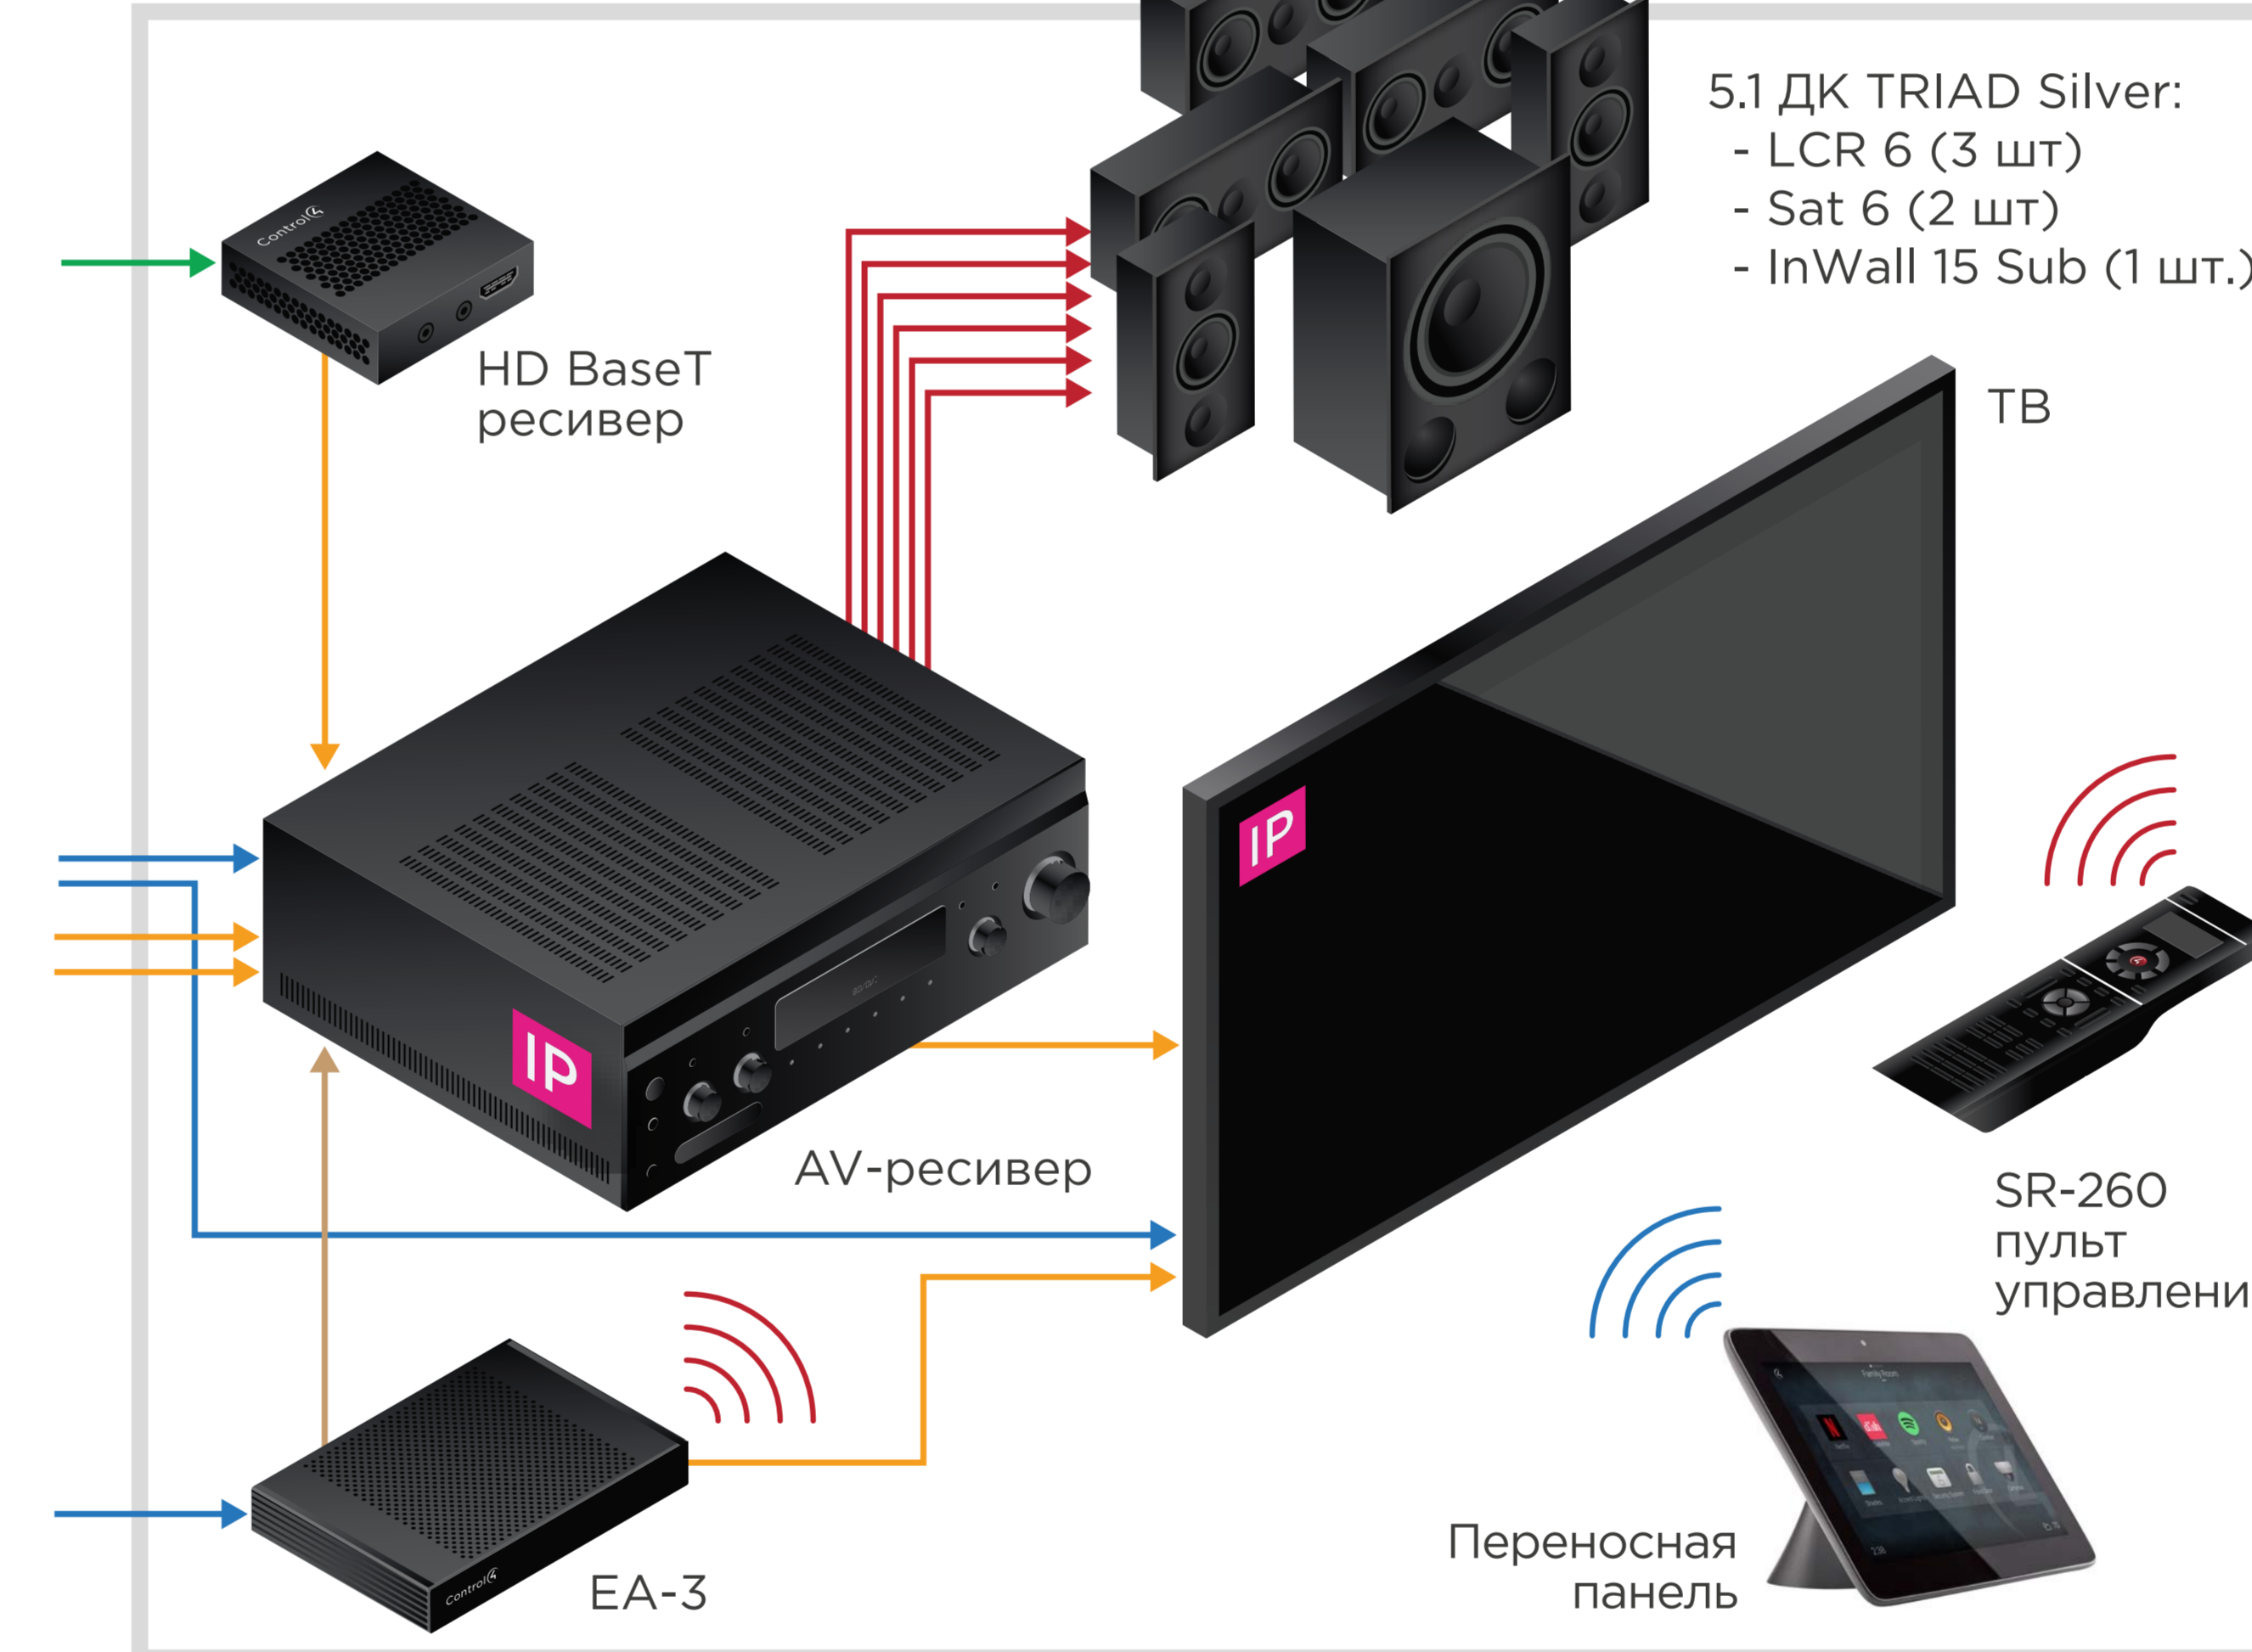

Телекоммуникационный шкаф

Возможность
удаленного
доступа

Домофония
Управление
Видеонаблюдение
Оповещение

Диагностика, мониторинг,
оповещение о сетевых
проблемах

- HDMI
 - HDBaseT (CAT5e/6/7)
 - Stereo Line-Level Audio
 - Coax Digital Audio
 - Speaker-Level Audio
 - Ethernet (CAT5e/6/7)
 - IR
 - Питание 220В
- IR IR-Controlled Device
 - IP IP-Controlled Device
 - WiFi WiFi
 - ZigBee ZigBee
 - 3G / 4G 3G / 4G

Основная спальня

Детская

Гостиная

Кабинет

Кухня

Гостевая

СХЕМА УПРАВЛЕНИЯ ОСВЕЩЕНИЕМ И ЭЛЕКТРОНАГРУЗКАМИ