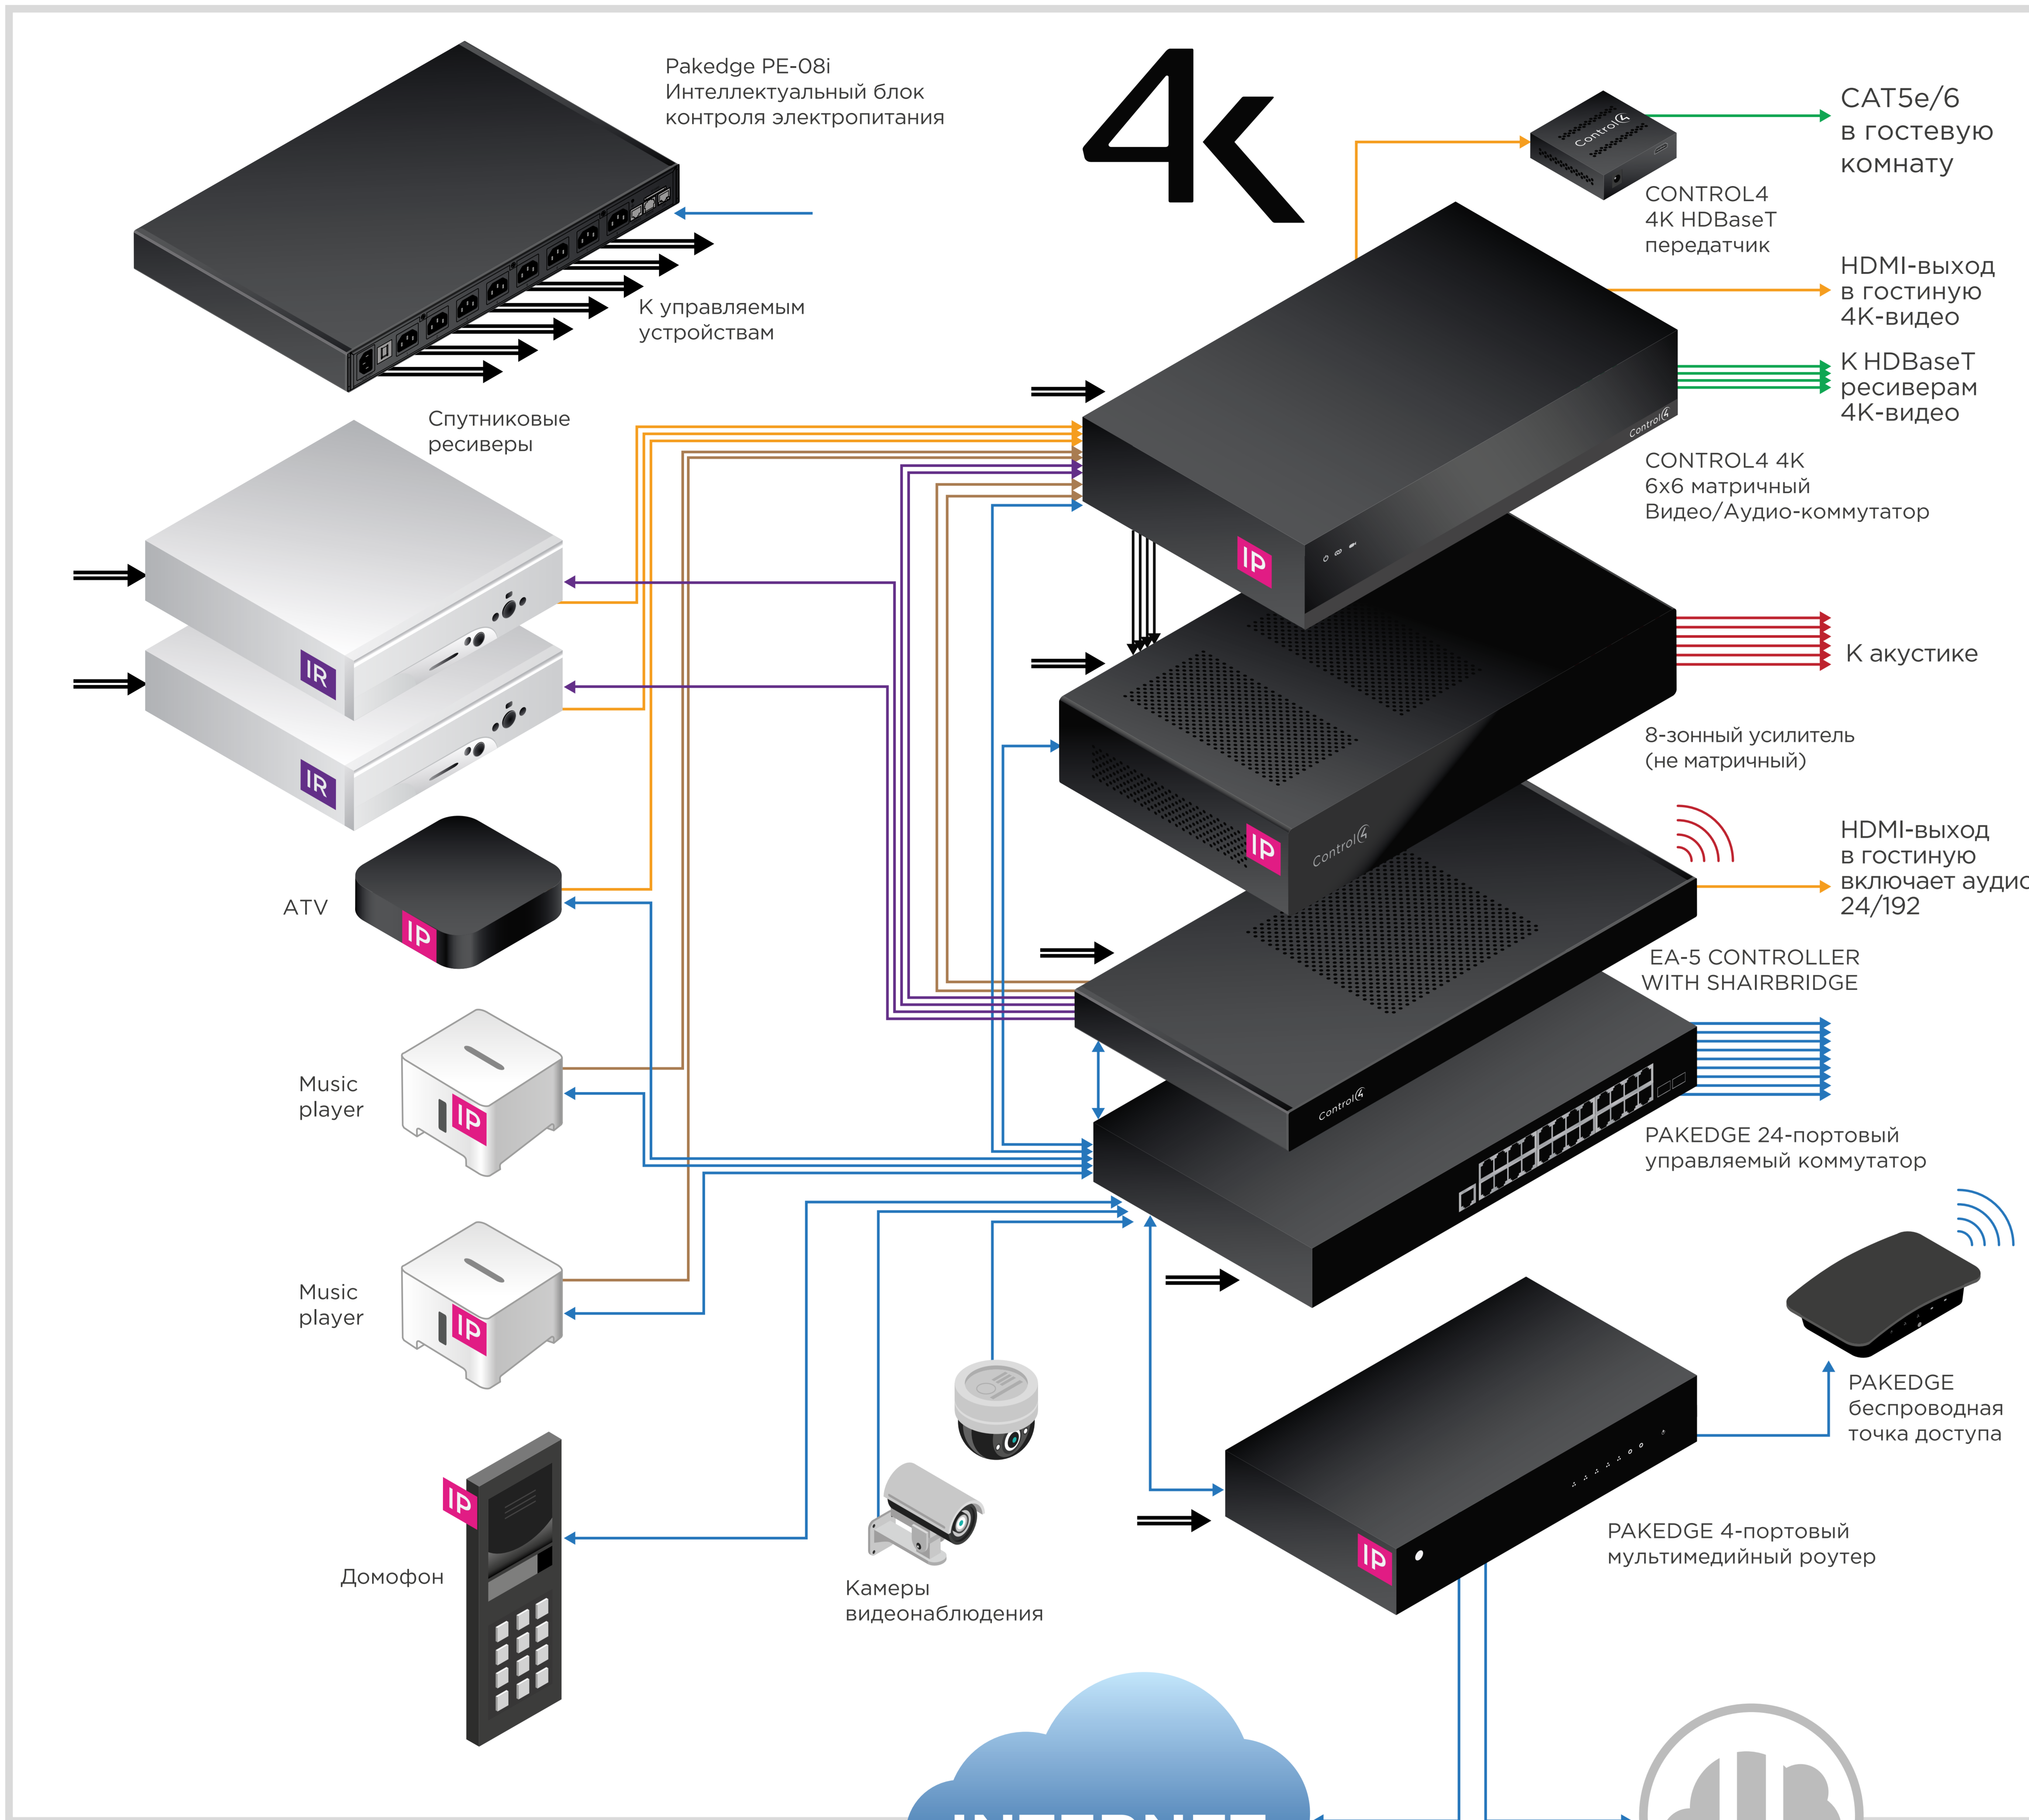

Телекоммуникационный шкаф

Возможность
удаленного
доступа

Домофония
Управление
Видеонаблюдение
Оповещение

Диагностика, мониторинг,
оповещение о сетевых
проблемах

- HDMI
 - HDBaseT (CAT5e/6/7)
 - Stereo Line-Level Audio
 - Coax Digital Audio
 - Speaker-Level Audio
 - Ethernet (CAT5e/6/7)
 - IR
 - Питание 220В
- IR IR-Controlled Device
 - IP IP-Controlled Device
 - WiFi WiFi
 - ZigBee ZigBee
 - 3G / 4G 3G / 4G

Основная спальня

Детская

Гостиная

Кабинет

Кухня

Гостевая

СХЕМА УПРАВЛЕНИЯ ОСВЕЩЕНИЕМ И ЭЛЕКТРОНАГРУЗКАМИ