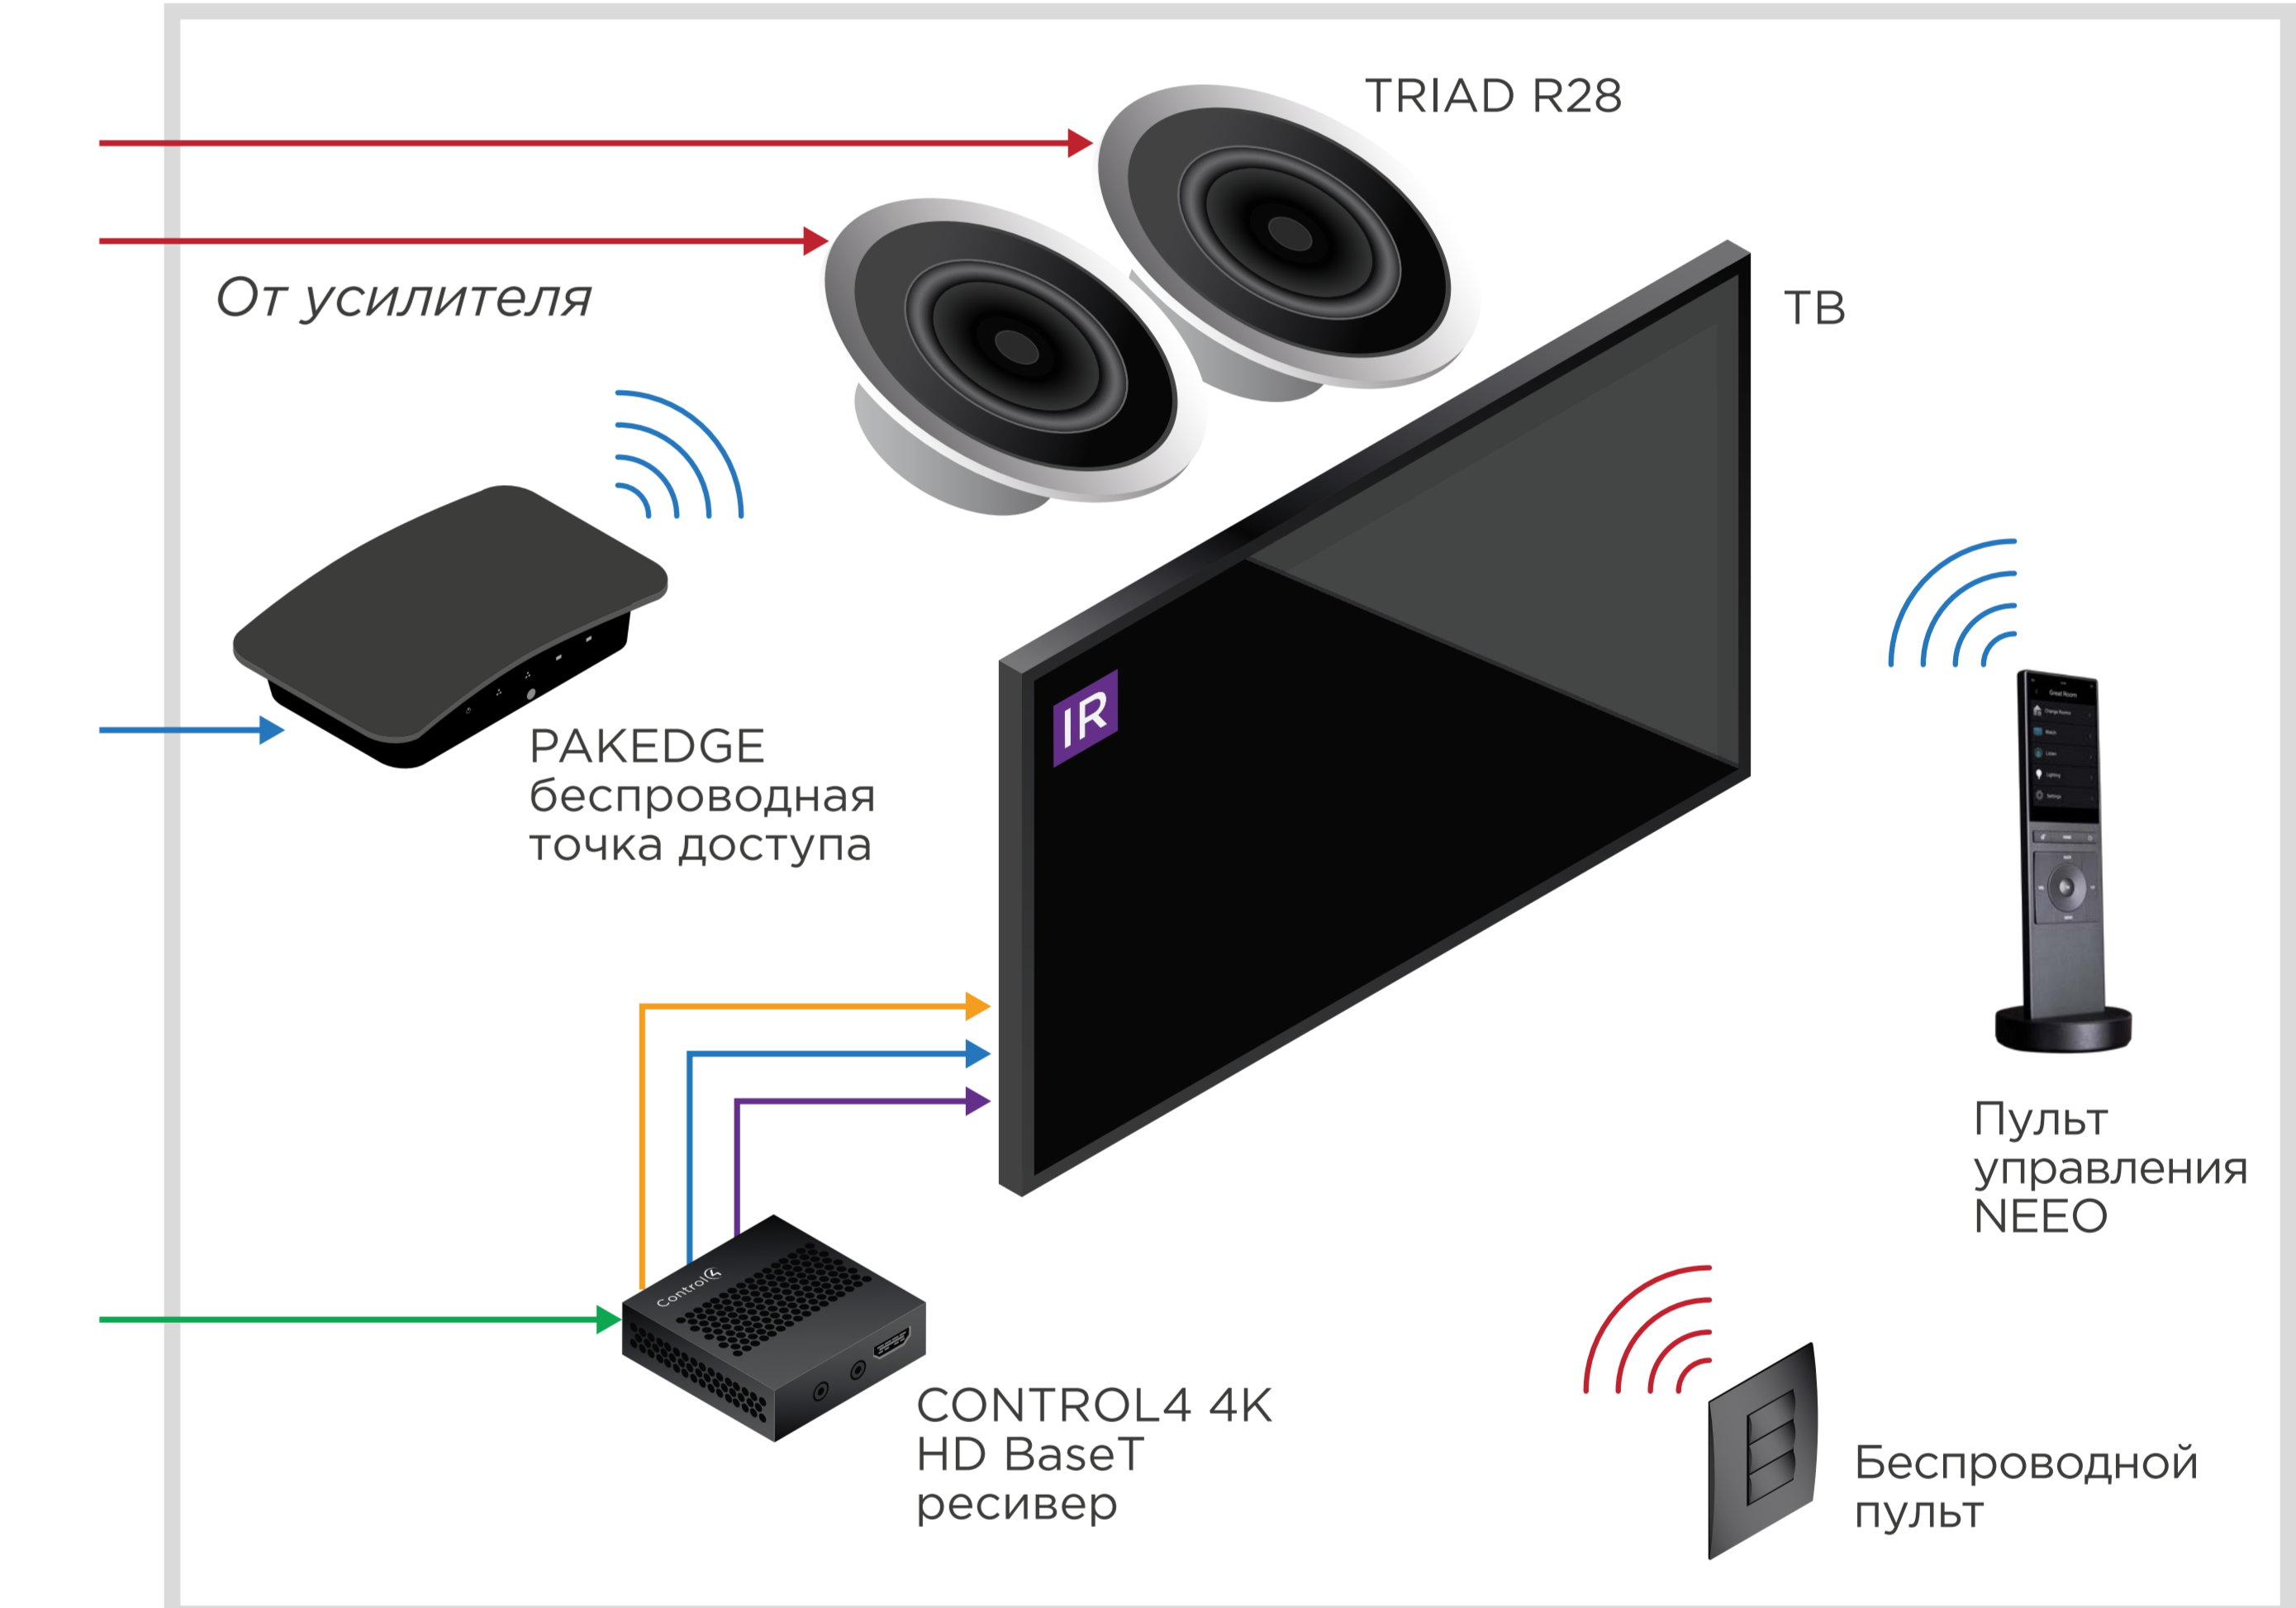

Телекоммуникационный шкаф

Возможность
удаленного
доступа

Домофония
Управление
Видеонаблюдение
Оповещение

Диагностика, мониторинг,
оповещение о сетевых
проблемах

- HDMI
 - HDBaseT (CAT5e/6/7)
 - Stereo Line-Level Audio
 - Coax Digital Audio
 - Speaker-Level Audio
 - Ethernet (CAT5e/6/7)
 - IR
 - Питание 220В
- IR IR-Controlled Device
 - IP IP-Controlled Device
 - WiFi WiFi
 - ZigBee ZigBee
 - 3G / 4G 3G / 4G

Основная спальня

Детская

Гостиная

Кабинет

Кухня

Гостевая

СХЕМА УПРАВЛЕНИЯ ОСВЕЩЕНИЕМ И ЭЛЕКТРОНАГРУЗКАМИ