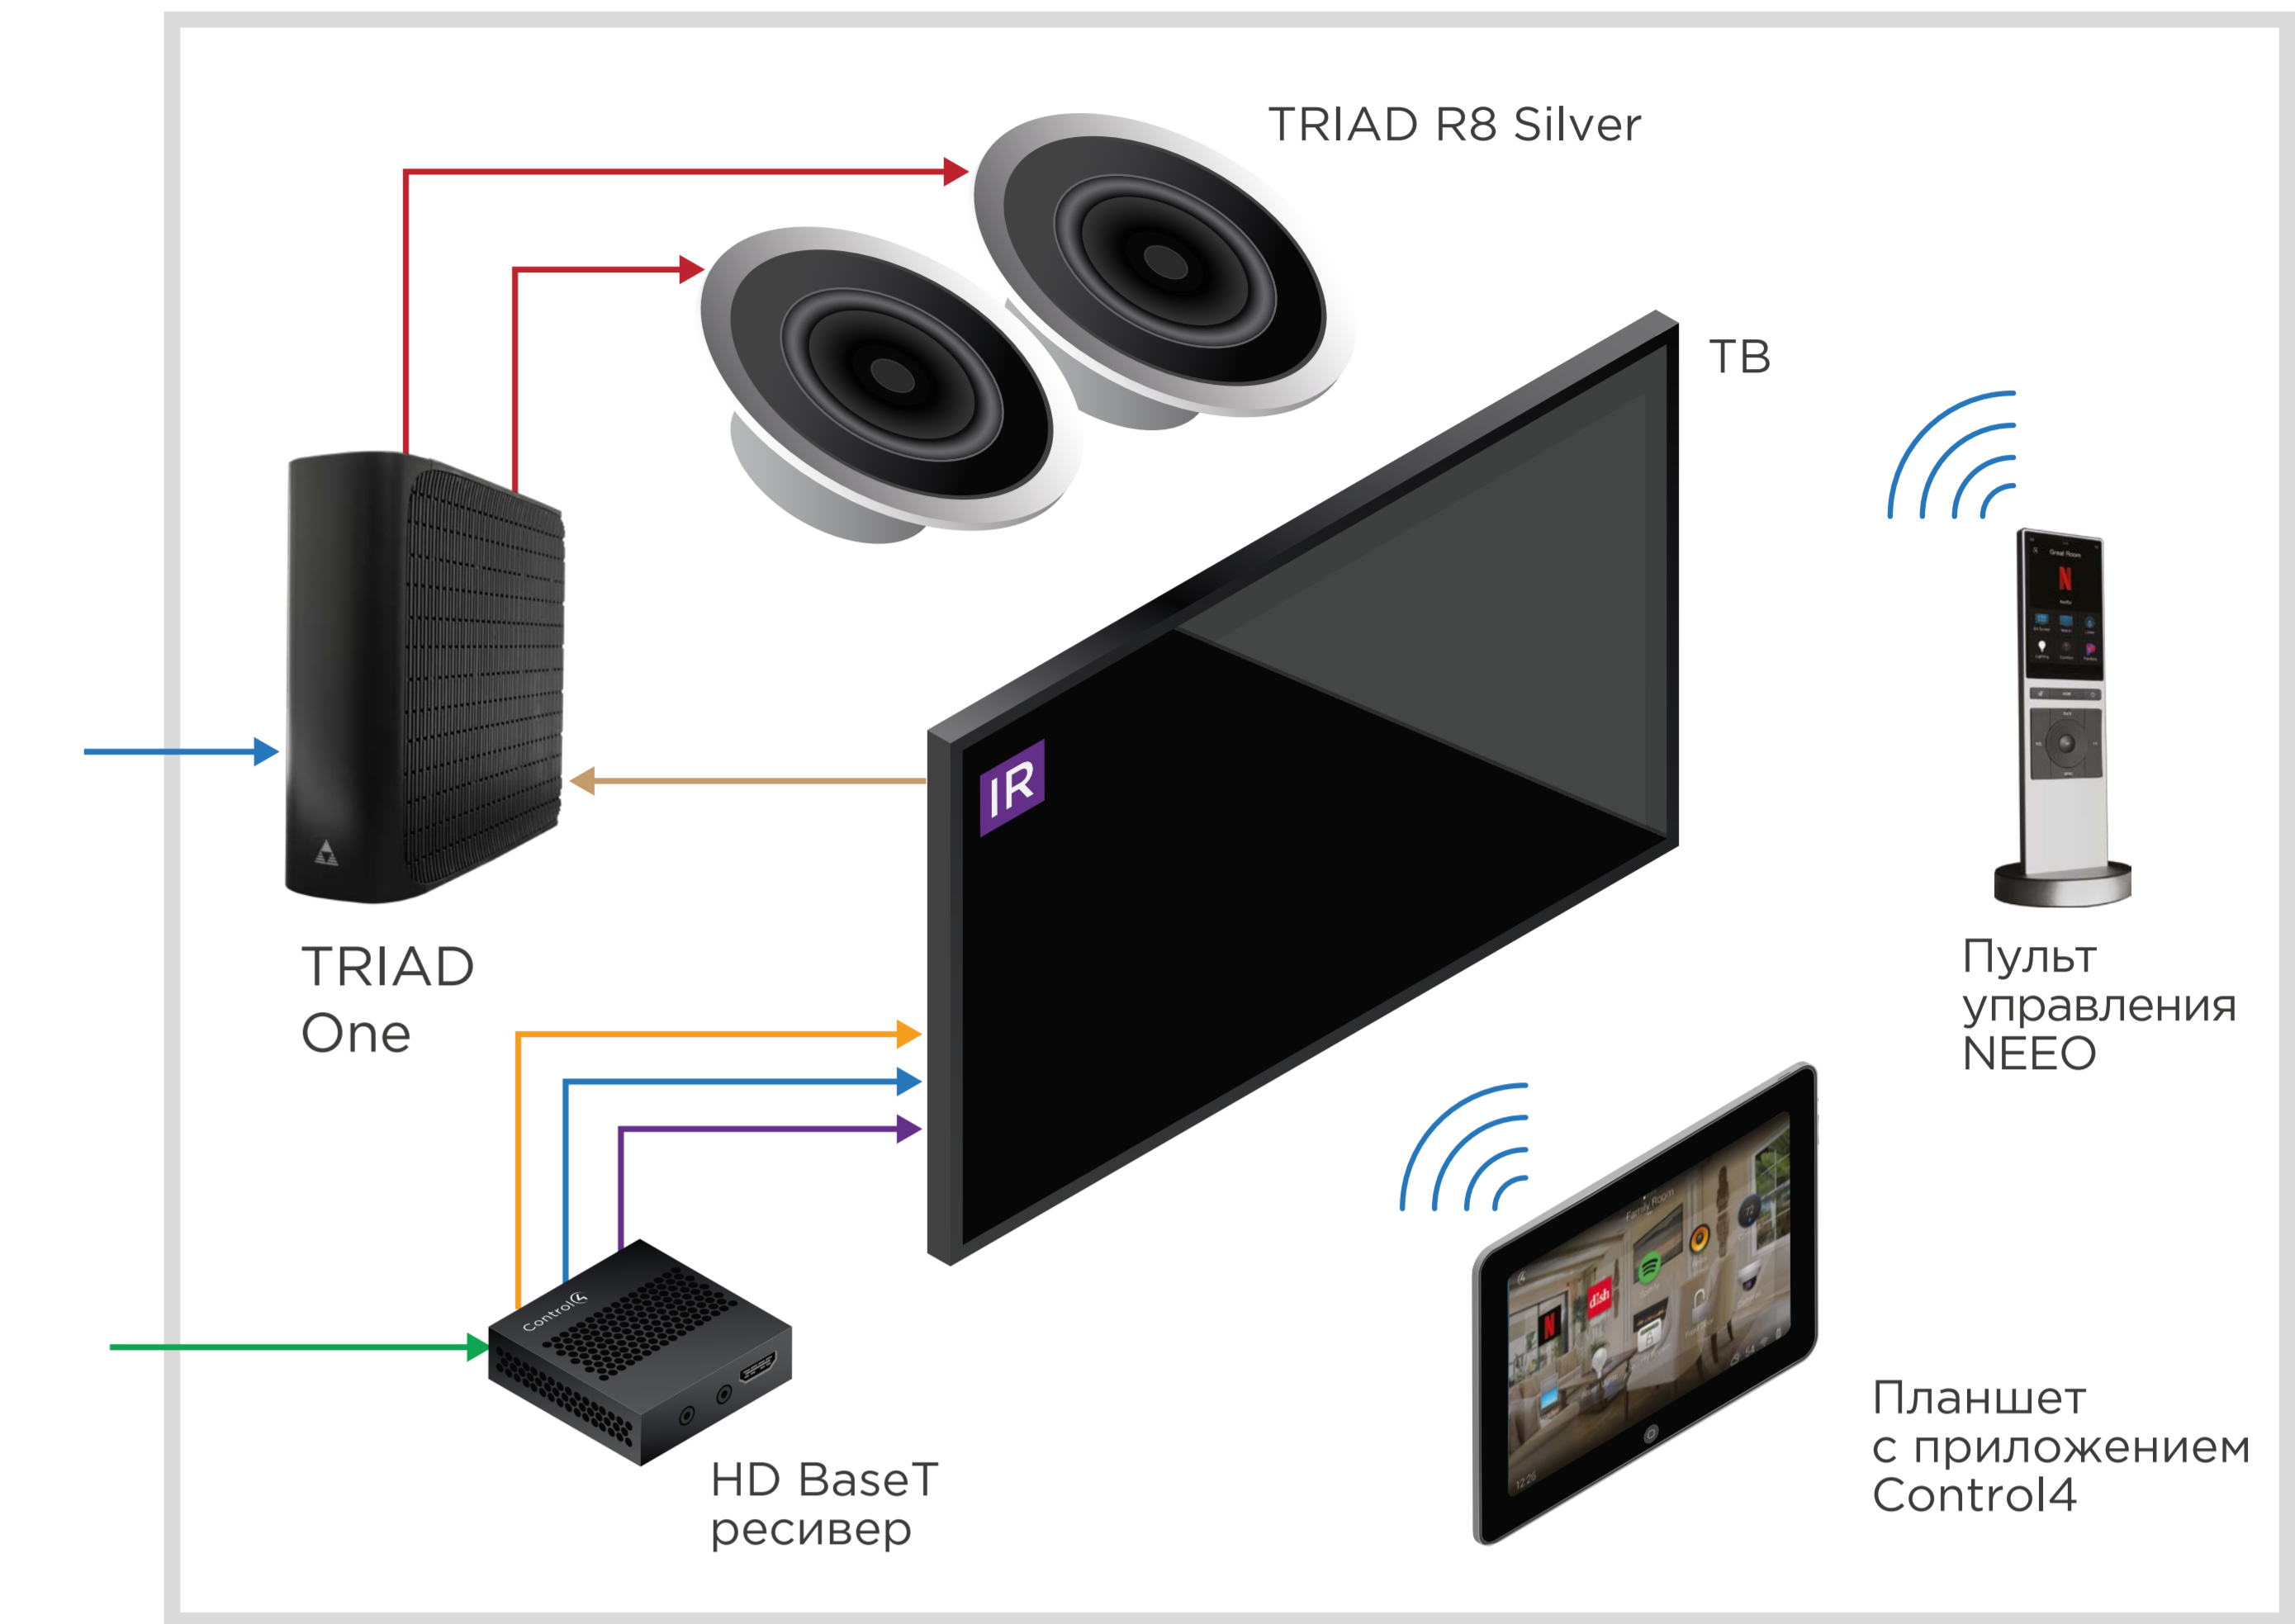

Телекоммуникационный шкаф

Возможность
удаленного
доступа

Домофония
Управление
Видеонаблюдение
Оповещение

Диагностика, мониторинг,
оповещение о сетевых
проблемах

- HDMI
 - HDBaseT (CAT5e/6/7)
 - Stereo Line-Level Audio
 - Coax Digital Audio
 - Speaker-Level Audio
 - Ethernet (CAT5e/6/7)
 - IR
 - Питание 220В
- IR IR-Controlled Device
 - IP IP-Controlled Device
 - WiFi WiFi
 - ZigBee ZigBee
 - 3G / 4G 3G / 4G

Основная спальня

Детская

Гостиная

Кабинет

Кухня

Гостевая

СХЕМА УПРАВЛЕНИЯ ОСВЕЩЕНИЕМ И ЭЛЕКТРОНАГРУЗКАМИ