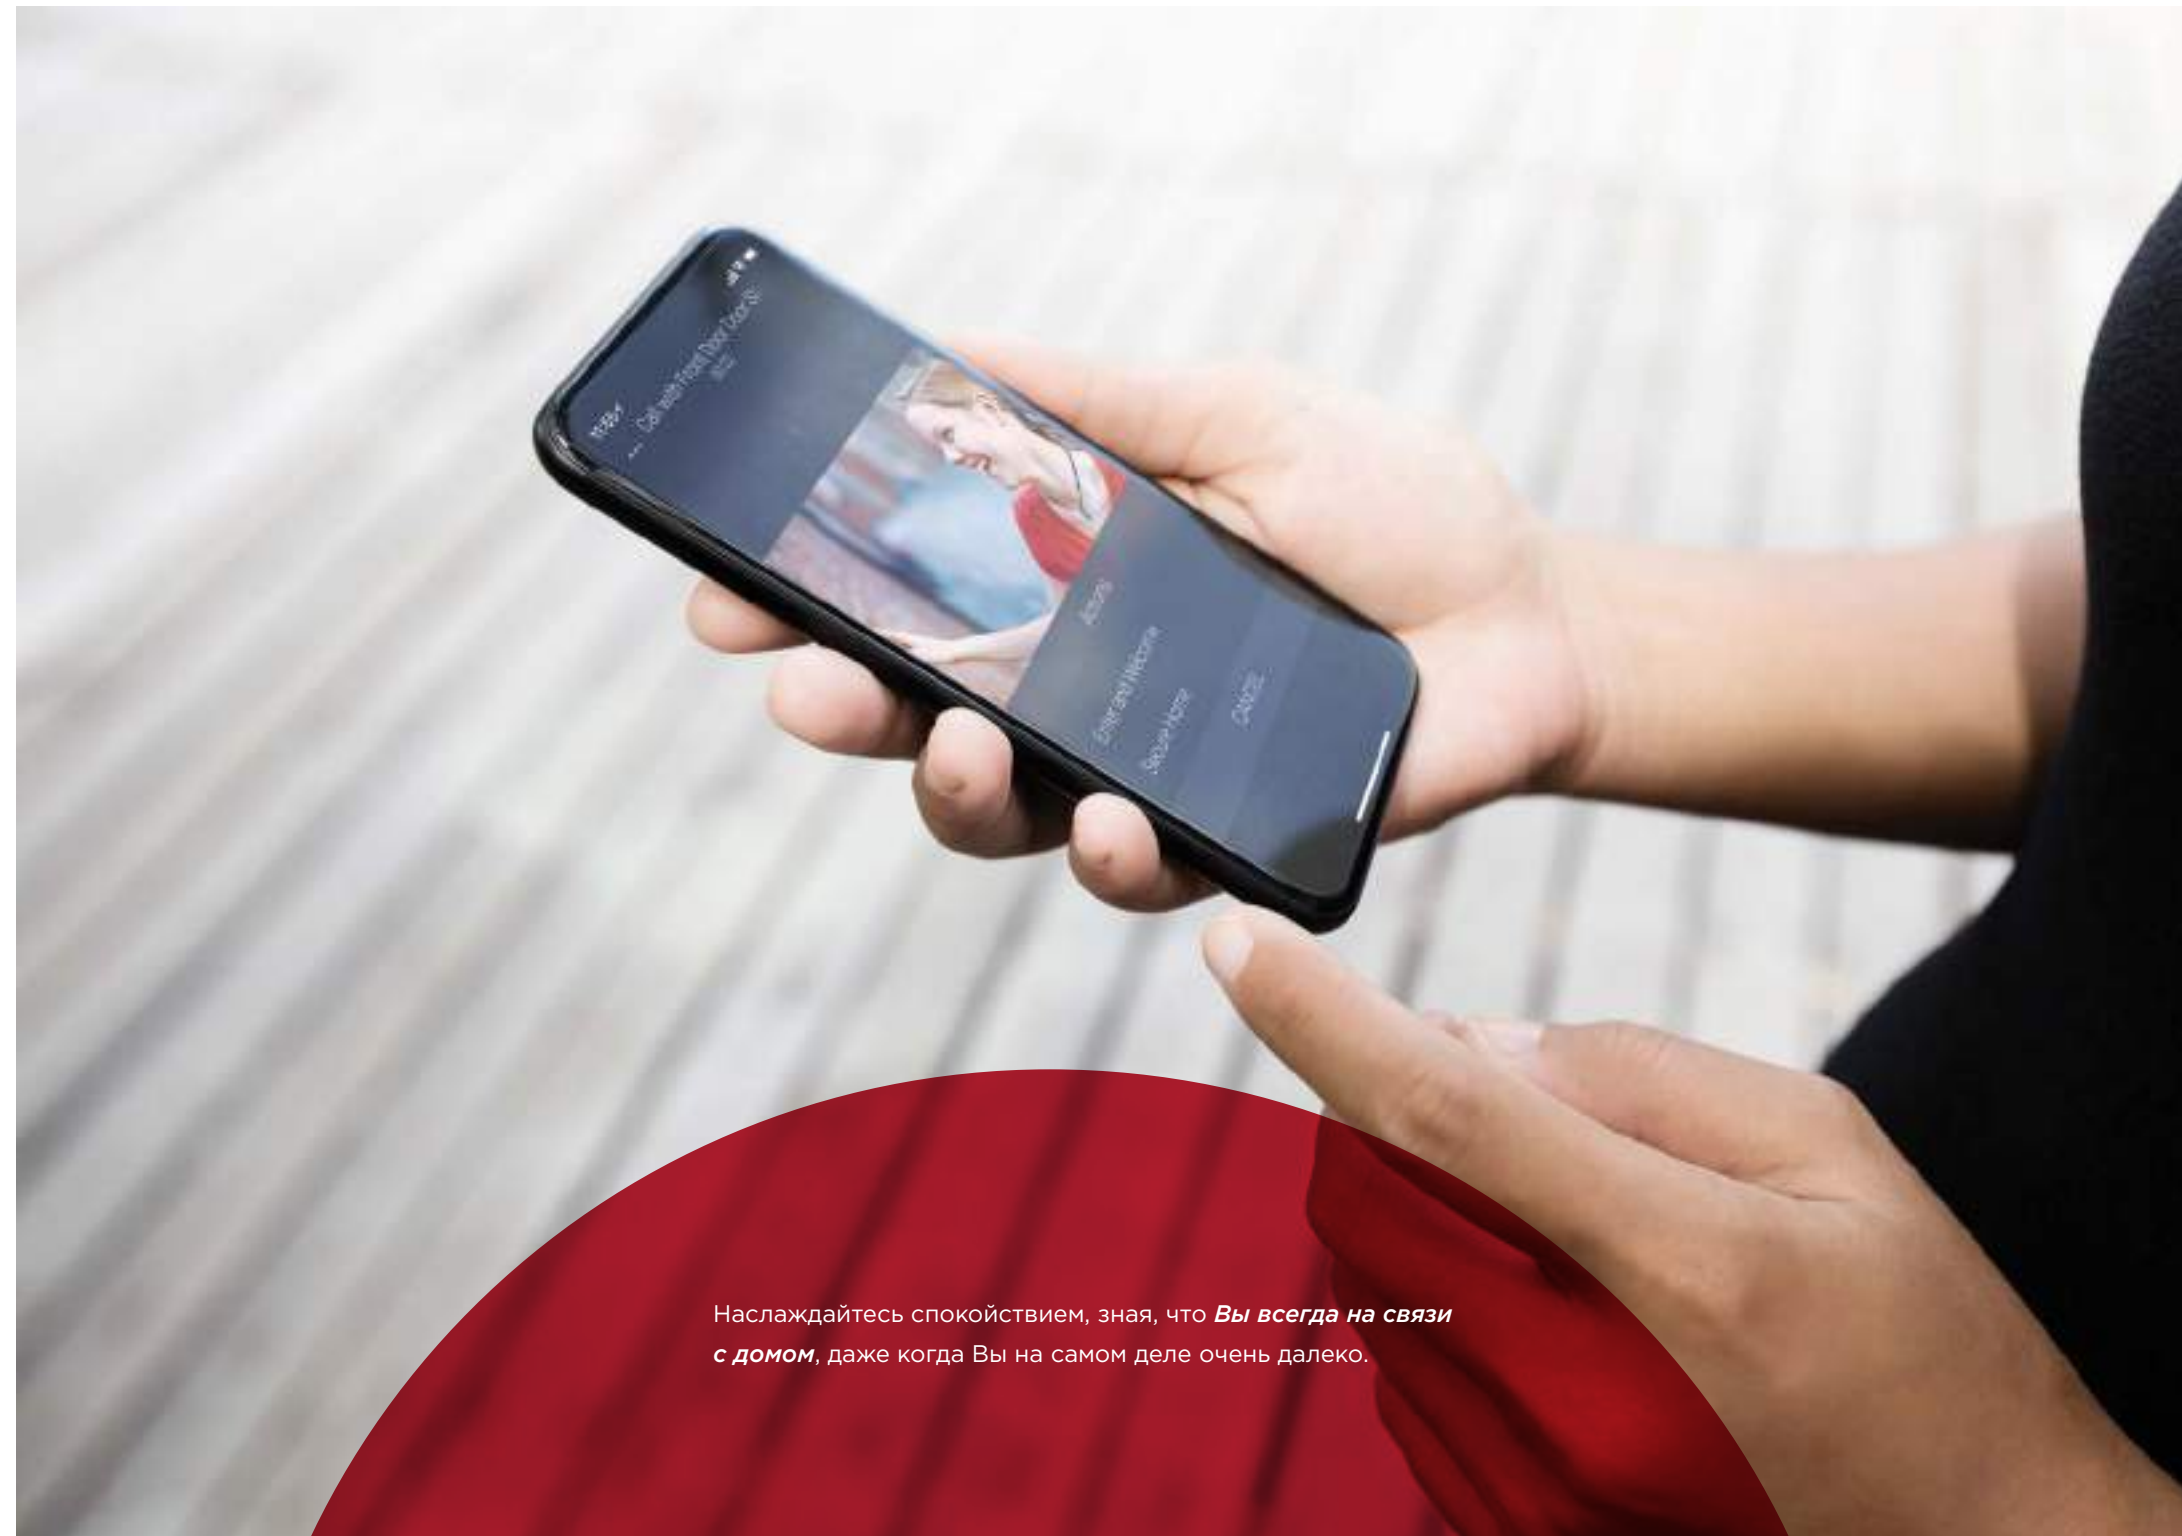

БУДЬТЕ ВСЕГДА В КУРСЕ

Получайте уведомления если водонагреватель протекает или дверь гаража осталась открытой. Забыли запереть дверь? Можете быть уверены, что Ваш дом сделал это за Вас автоматически. Из офиса можно увидеть кто стоит у входной двери Вашего дома и пусть курьер из службы доставки оставит пакет в прихожей и Вы запрете дверь когда он уйдет - все это с Вашего смартфона. Выключайте свет в любой комнате одним нажатием кнопки или голосовой командой.

Control4 дает Вам полный контроль и возможность управления всем, что происходит в Вашем доме и вокруг него - будь Вы на кухне или же в отпуске, путешествуя по всему миру. Нет ничего более обнадеживающего, чем знать, что все в доме и каждый его обитатель в спокойствии и безопасности.

Наслаждайтесь спокойствием, зная, что **Вы всегда на связи с домом**, даже когда Вы на самом деле очень далеко.