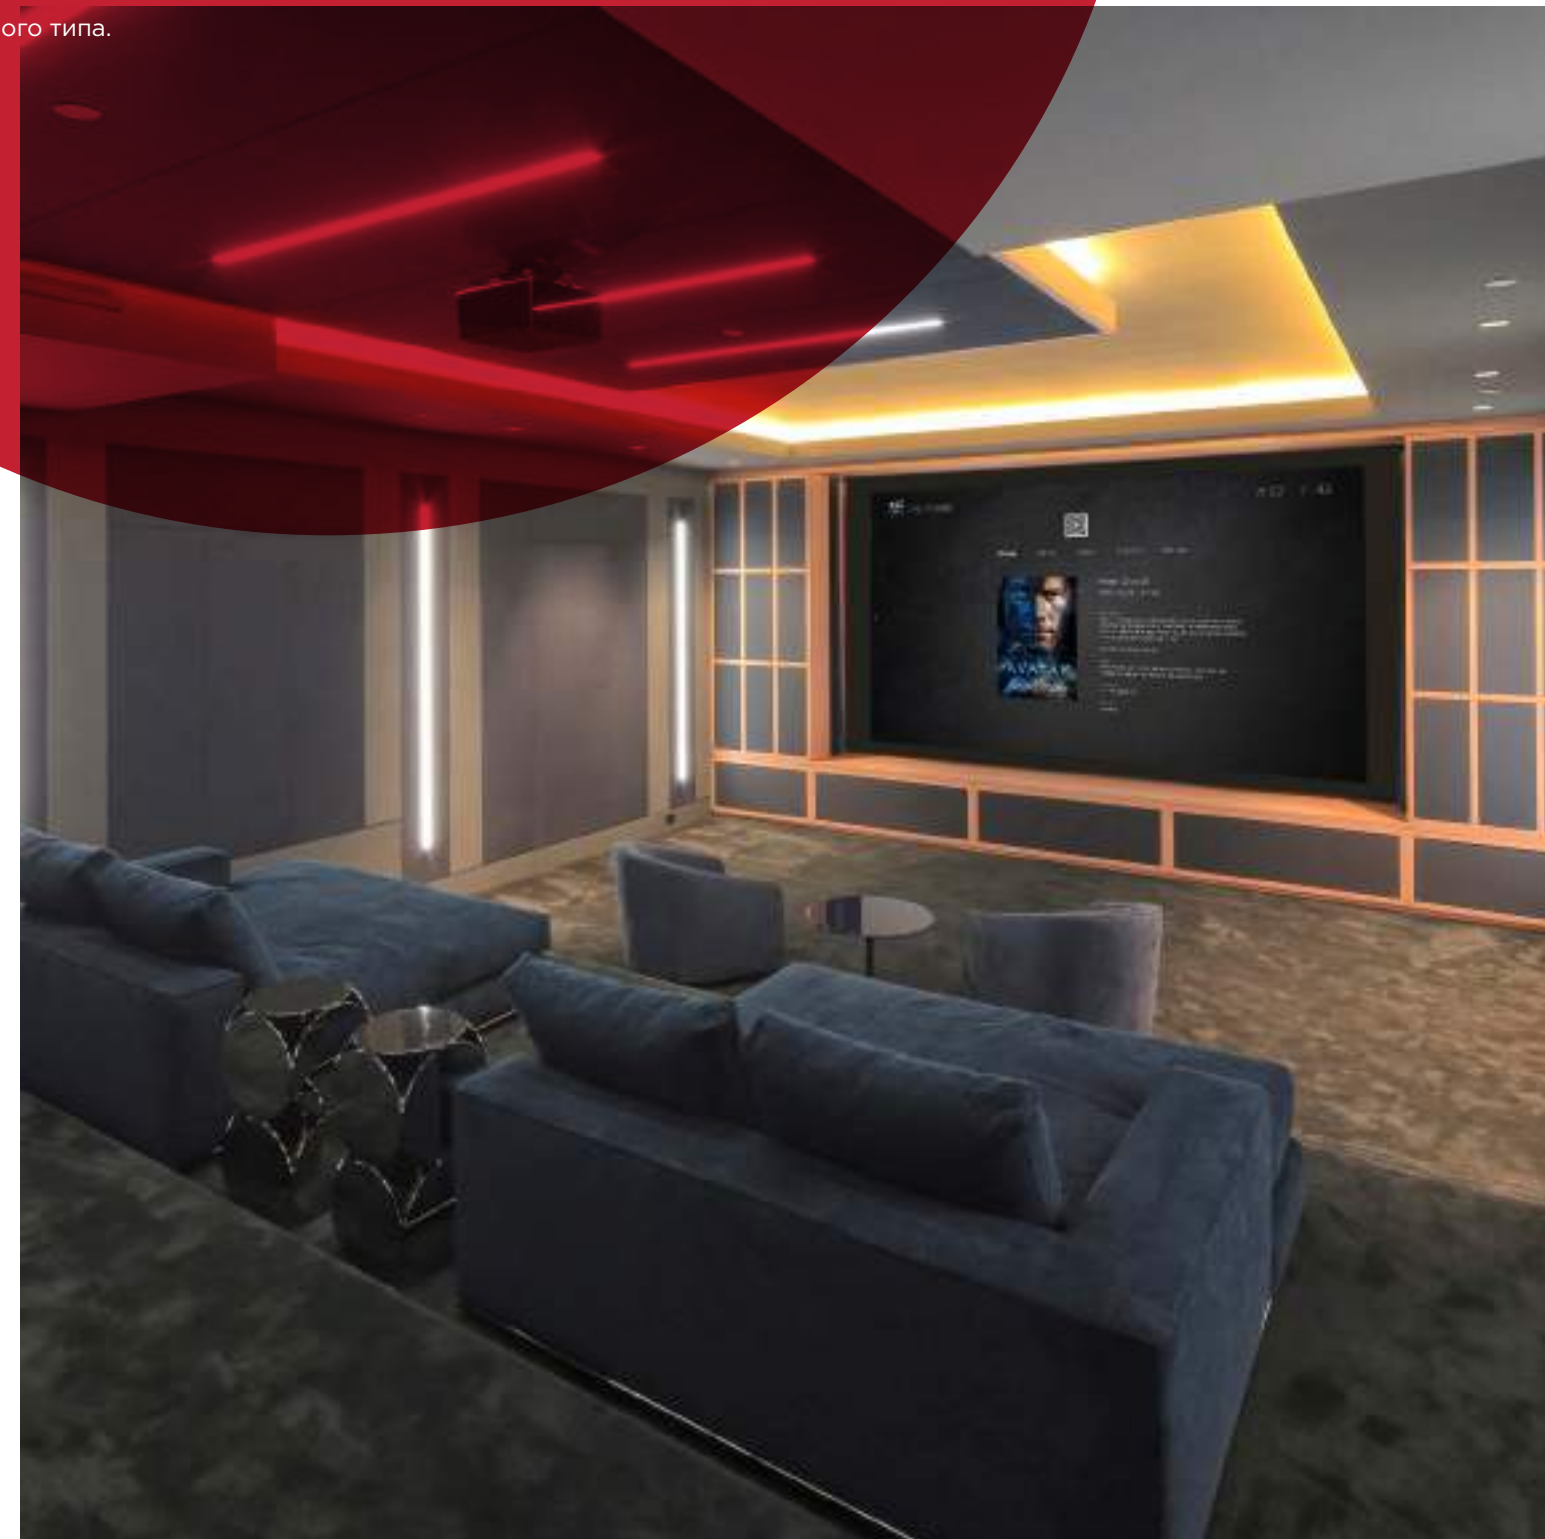

Профессионалы Control4 в сфере умных домов обеспечивают более *эффективные, безопасные и простые в управлении системы* для жилых домов любого типа.