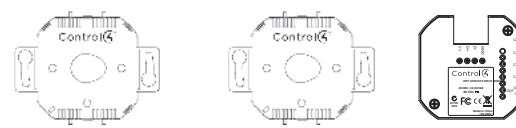

C4-DM201
48 × 48 × 29 мм

C4-SM201
48 × 48 × 29 мм

C4-DCIM4
48 × 48 × 10 мм
монтаживается в подрозетник

Освещение

Диммеры и выключатели системы Control4 легко заменят существующие выключатели света, чтобы обеспечить полный контроль над осветительным и электрическим оборудованием без строительных работ. И, естественно, Вы получите экономию электроэнергии.