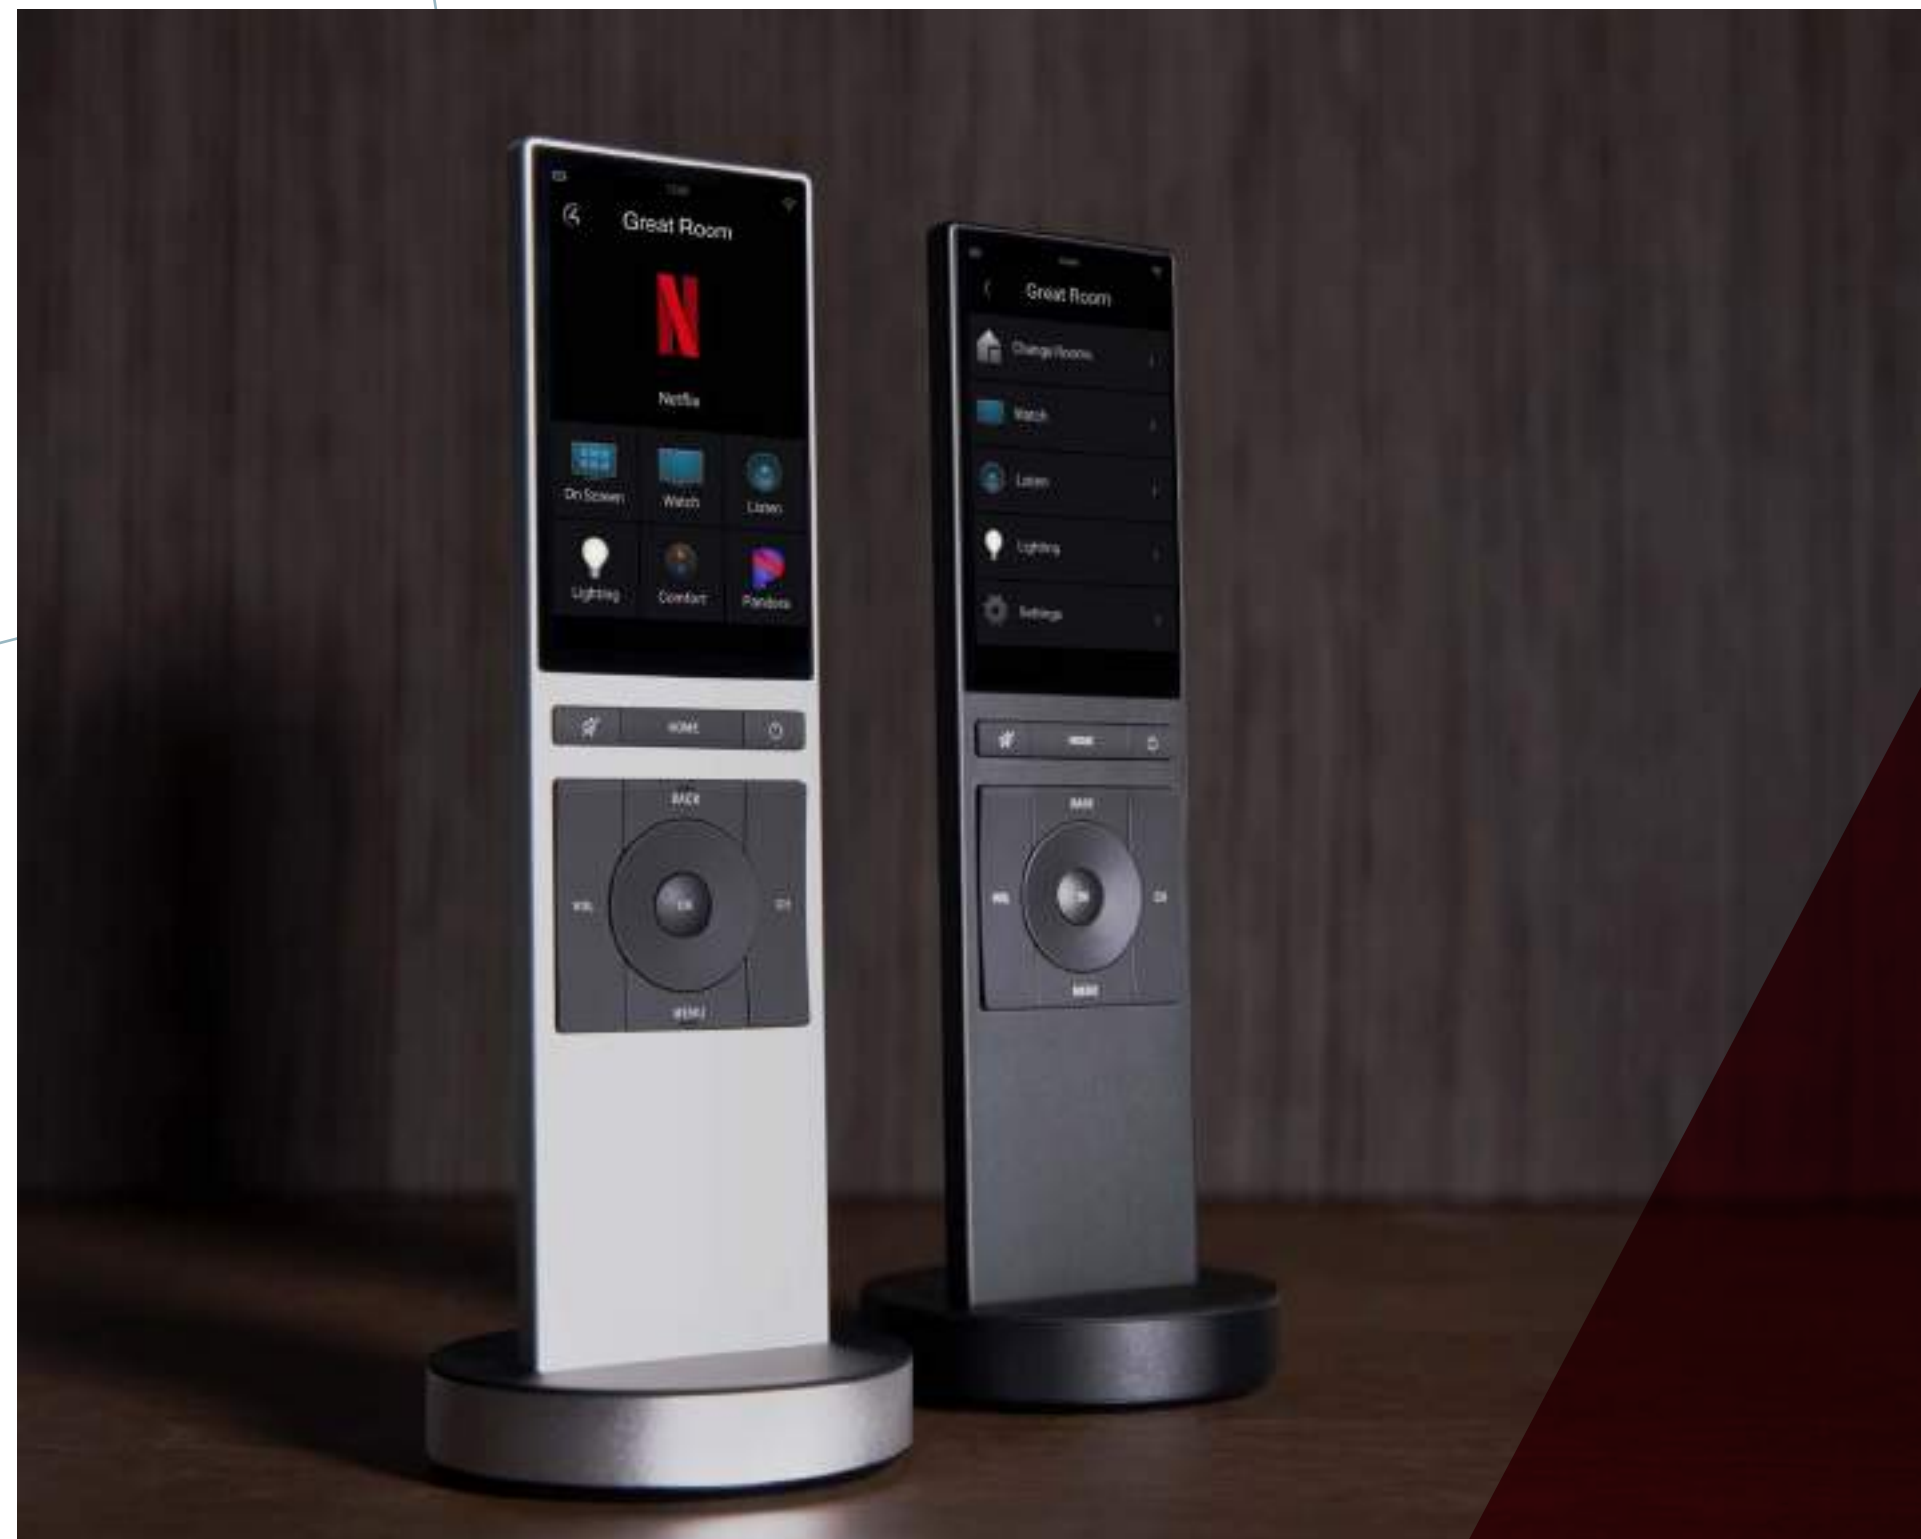

ПУЛЬТЫ УПРАВЛЕНИЯ

Пульт Neeo дает вам в руки всю мощь операционной системы OS 3 для управления умными домами Control4. Он сконструирован командой швейцарских инженеров и дизайнеров и имеет хорошо продуманный интуитивно понятный интерфейс, который обеспечивает необыкновенно изысканные впечатления при управлении всеми системами в любой вашей комнате.

Упакованный во фрезерованный алюминиевый корпус Neeo позволяет дистанционно управлять телевизором, просмотром фильмов, прослушиванием музыки, освещением, термостатами и практически всем остальным оборудованием, входящим в состав Умного дома Control4. Его сенсорный экран с высоким разрешением и диагональю 81 мм (3,2 дюйма), а также программируемый графический интерфейс сокращают количество кнопок и делают персонализированные функции Smart Home OS 3 доступными теперь и с портативного пульта.

Пользователь системы может добавить новый пульт в систему OS3 (с ПО 3,1 и старше) самостоятельно без приглашения специалистов, просто введя пароль от своего WiFi. Пульт регулярно обновляет встроенное ПО в ночное время, расширяя функциональность, находясь на зарядной станции.