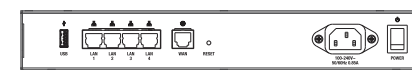

WR-1
150 × 199 × 28 мм

RT-3100
305 × 193 × 44 мм

WA-2200
150 × 150 × 34 мм