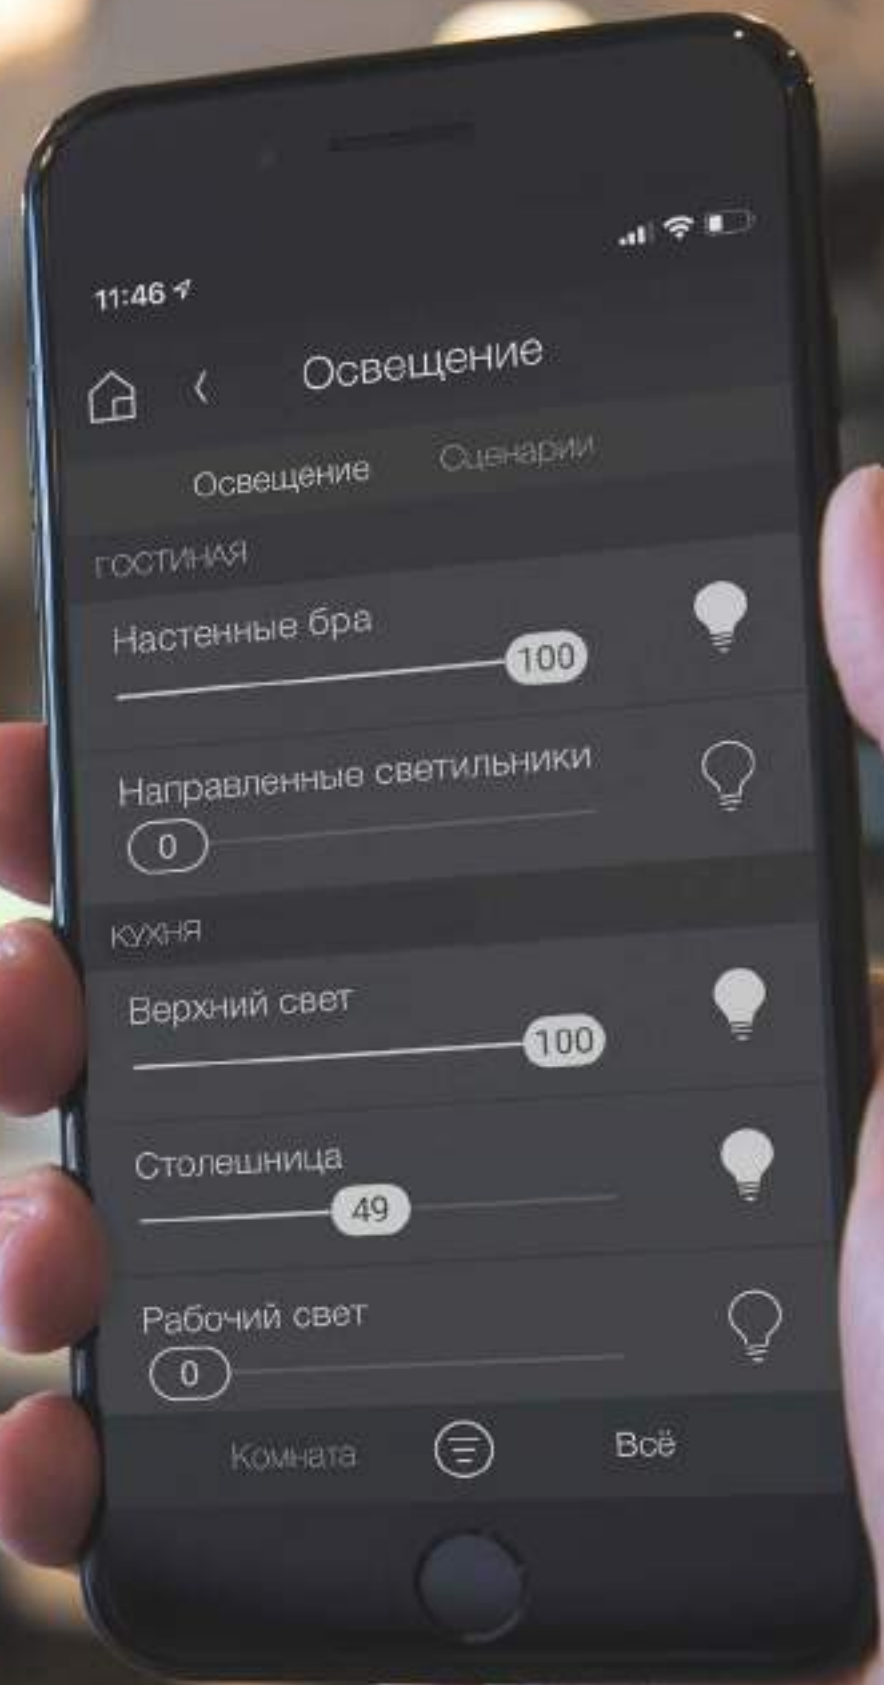

**УПРАВЛЕНИЕ
ВСЕГДА В РУКАХ**