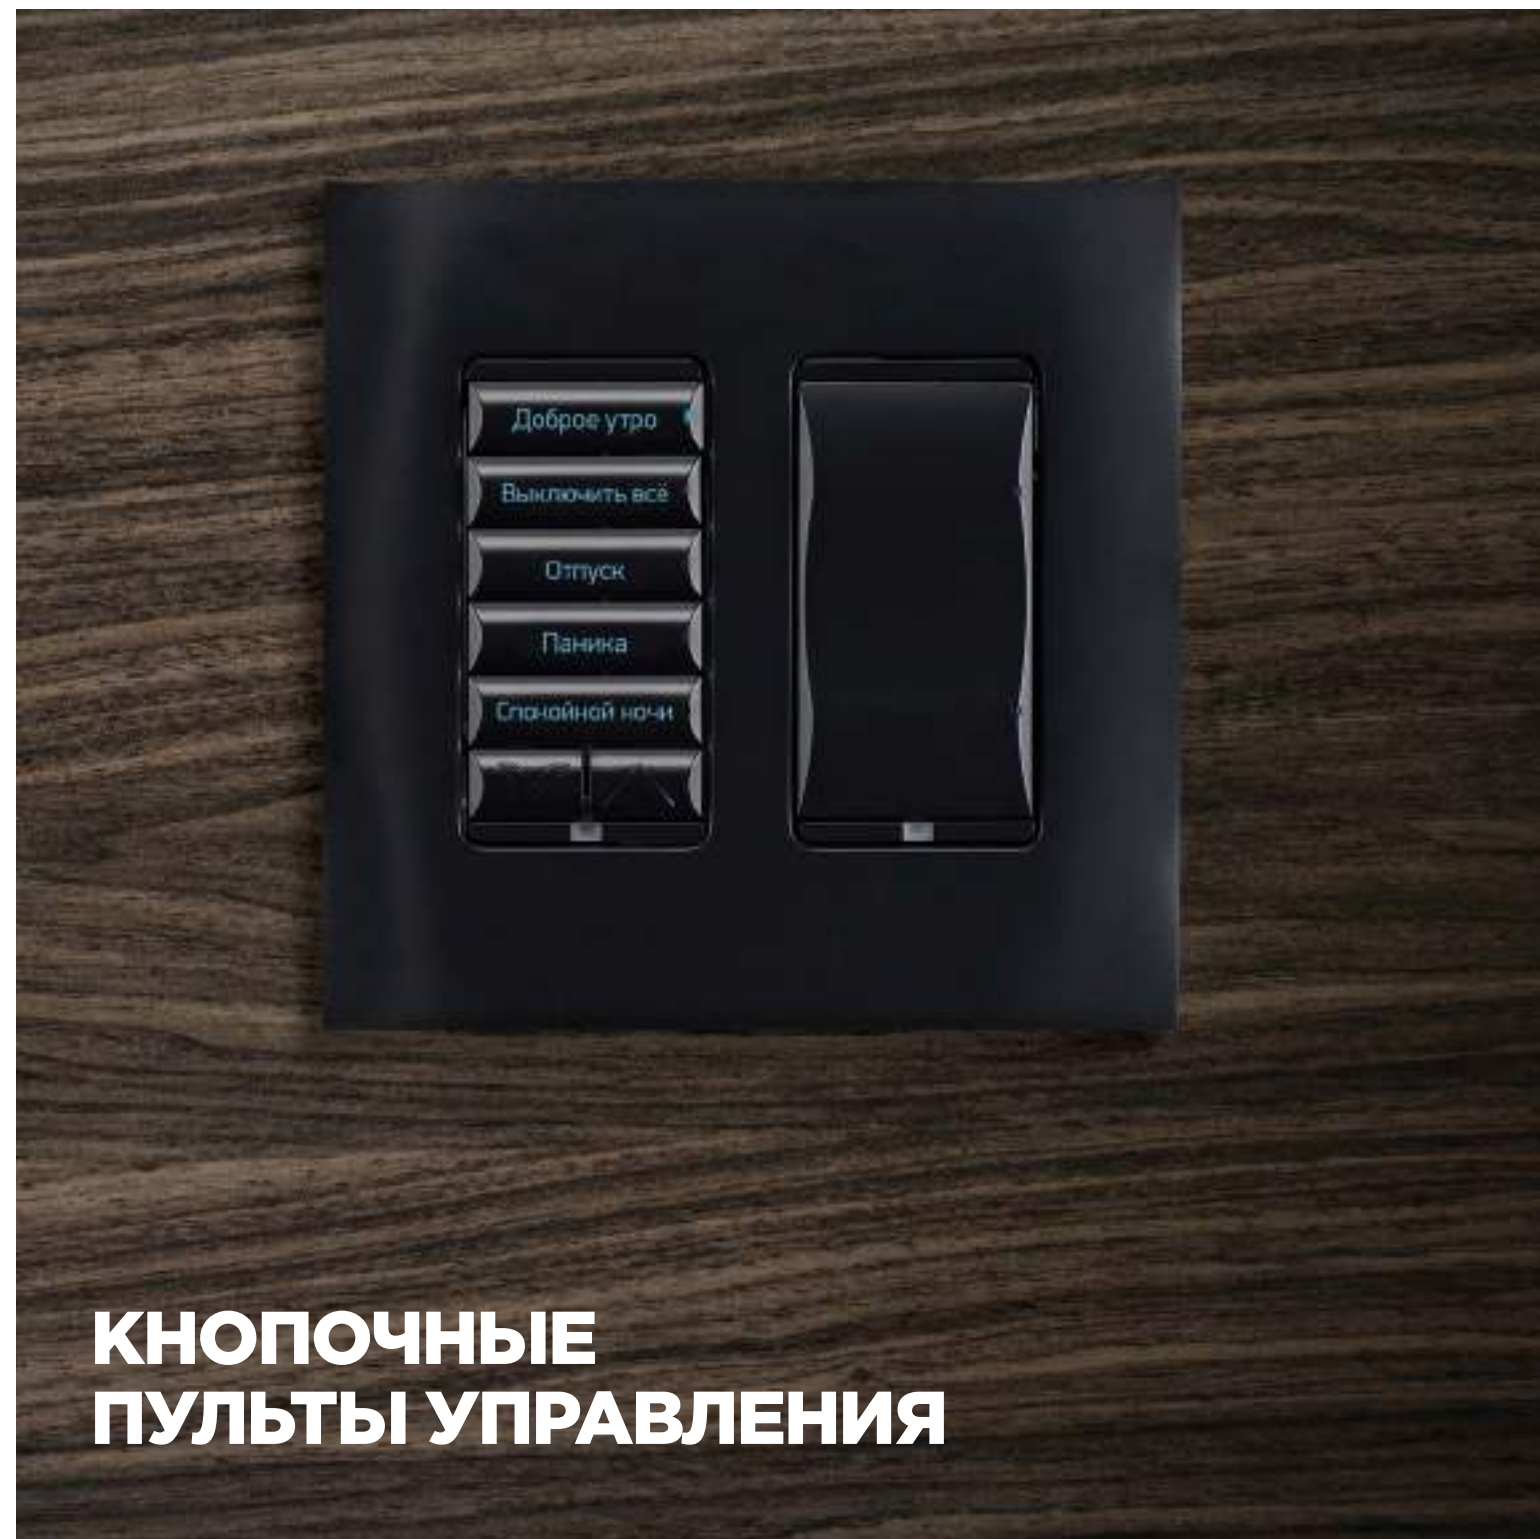

КНОПОЧНЫЕ ПУЛЬТЫ УПРАВЛЕНИЯ