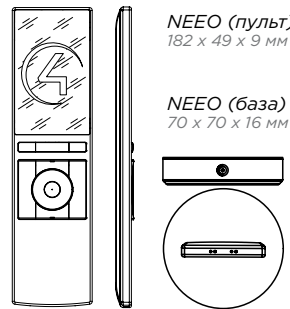

**C4-TT10**  
245 × 172 × 23 мм

**C4-TT7**  
178 × 130 × 19 мм

**C4-WALL10**  
241 × 168 × 13 мм

**C4-WALL7**  
176 × 127 × 13 мм

**C4-SR260**  
211 × 53 × 25 мм

**NEEO (пульт)**  
182 × 49 × 9 мм

**NEEO (база)**  
70 × 70 × 16 мм