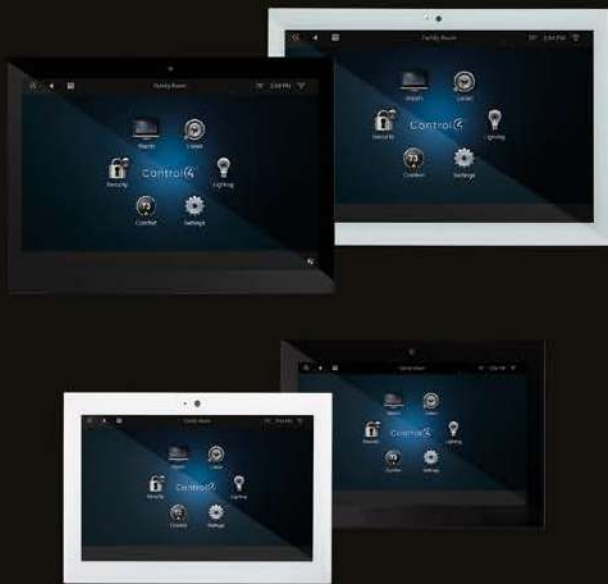

Встраиваемые в стену сенсорные панели Control4 T3-7 7" In-Wall Touch Screen (C4-WALL7-BL, C4-WALL7-WH) и Control4 T3-10 10" In-Wall Touch Screen (C4-WALL10-BL, C4-WALL10-WH)

Встраиваемые в стену сенсорные панели Control4® Серии T3 обеспечивают всегда готовое к использованию, специализированное и мобильное средство контроля всеми технологическими подсистемами в вашем доме или офисе. Имея роскошный узкопрофильный дизайн со стеклом во весь фасад и потрясающую графику высокого разрешения, эти сенсорные экраны прекрасно смотрятся на любой стене. У этих моделей имеется HD видео интерком и кристально чистый звук аудио интеркома для удобной связи между комнатами или с посетителем у входной двери.